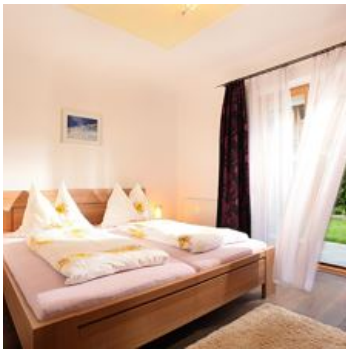

Unser Haus in ruhiger, sonniger Lage liegt ca. 500m vom Ortszentrum Westendorf, im Ortsteil Bichling. Wir bieten Ihnen einen Aufenthalt in familiärer Atmosphäre. Im Winter können Sie in unmittelbarer Nähe in den Skibus einsteigen. Dieser bringt Sie direkt zur Alpenrosenbahn - Ihr Einstieg in die SkiWelt Wilder Kaiser- Brixental mit Anschluss an das Skigebiet Kitzbühel! Auch die Langlaufloipe ist mit wenigen Schritten erreichbar. Im Sommer starten Sie Ihre Wanderungen, Spaziergänge, Radtouren, Mountainbikeausflüge und alles andere direkt von unserer Haustüre aus! Lust auf eine Partie Golf? Der neue Golfplatz Kitzbüheler Alpen Westendorf ist in ca. 15 Gehminuten erreichbar!

Waldnähe · Am Wanderweg · Ruhige Lage · Direkt am Radweg

Zimmer und Appartements

Aktuelle Angebote

Apartment/1 Schlafräum/Dusche, Bad, WC

55m², komplett ausgestattet. 1 Schlafzimmer, 1 Wohnschlafzimmer, Küche, Bad mit DU/WC, Abstellraum, Terrasse, PKW-Parkplatz

ab
€ 90,00

pro Appartement am 19.09.2024

ZUM ANGEBOT

2-4 Personen · 1 Schlafzimmer · 55 m²

Konditionen

Inklusive: Ein "Starterpaket", bestehend aus Kaffee, Tee, Milch und Zucker

Haus Lisbeth

Ferienwohnung / Appartement in Westendorf