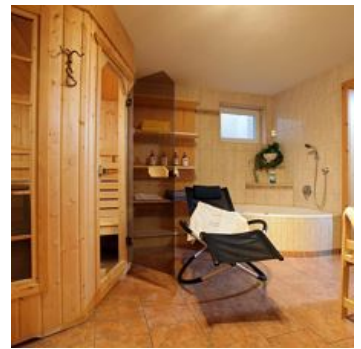

Haus Länger

Pension in Westendorf

Unser Haus liegt ca. 800 m vom Zentrum von Westendorf entfernt in ruhiger und sonniger Lage. Die Loipe und Skibushaltestelle und somit der Einstieg in die SkiWelt Wilder Kaiser Brixental befinden sich in der Nähe. Unser Haus verfügt über einen gemütlichen Frühstücks- und Aufenthaltsraum, Terrasse und Liegewiese. Zum Haus gehören Tischtennis, überdachte Autoabstellplätze, Grillanlage, Sauna, Whirlpool, Nichtraucherstüberl, Kinderraum.

2 Appartements für bis zu 3 Personen, 2 Appartements für bis zu 5 Personen, im selben Haus 4 Zimmer DU/WC möglich. Brötchenservice, Frühstück auf Wunsch.

Ruhige Lage · Direkt am Radweg · Am Wanderweg · Zentrale Lage · Ruhe- / Relaxingraum · Whirlpool · Sauna · Dampf-Aroma-Sauna · Spezialbäder