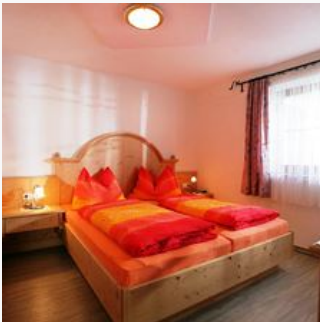

Zimmer und Appartements

Aktuelle Angebote

Doppelzimmer mit Dusche, WC

ca. 15 m², 1.Stock, Balkon, DU/WC, Doppelbett, 1 Zimmer mit
Kühlschrank, Kabel-TV, Radio

ab

€ 30,00

pro Person am 22.10.2021

ZUM ANGBOT

1-3 Personen · 1 Schlafzimmer · 15 m²

Dreibettzimmer mit Dusche, WC

ca. 15m², Doppelbett und Couchliege, DU/WC, Balkon, Kabel-TV, Radio,
1. Stock

ab

€ 38,00

pro Person am 22.10.2021

ZUM ANGBOT

2-3 Personen · 1 Schlafzimmer · 15 m²

Apartment/2 Schlafräume/Dusche, WC

ca. 40m², 2 Doppelschlafzimmer, Wohnschlafraum, 2x DU/WC, Küchenblock, Eßecke, 2 Balkone, Vorraum, Kabel-TV und Radio.

3-5 Personen · 2 Schlafzimmer · 40 m²

ab
€ 115,00

pro Appartement am 22.10.2021

ZUM ANGEBOT

Apartment/1 Schlafraum/Dusche, WC

bis 30m², Doppelschlafzimmer, Wohnraum mit Schlafcouch für 1 Person, DU/Wc, Kabel-TV, Radio, Balkon, Vorraum, Küchenblock

2-3 Personen · 1 Schlafzimmer · 30 m²