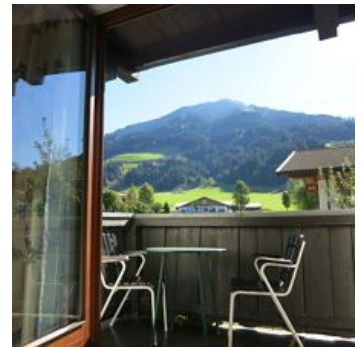

Unser Haus befindet sich in zentraler Lage in unmittelbarer Nähe zum Freischwimmbad und den Loipen. Die Gondelbahn und somit der Einstieg in die SkiWelt Wilder Kaiser Brixental sind nur wenige Minuten entfernt. Aktivitäten wie wandern oder radfahren sind direkt vom Haus weg möglich. Genießen Sie einen traumhaften Urlaub in Mitten der Kitzbüheler Alpen in unseren 2009/2010 neu umgebauten Appartements für 2 bis max. 8 Personen.

Wiesenlage · Direkt an der Loipe · Direkt am Radweg · Am Wanderweg · Zentrale Lage · Ruhige Lage

Zimmer und Appartements

Aktuelle Angebote

Apartment/3 Schlafräume/Dusche, WC

ca.65m², 3 Schlafräume und 1 Wohnschlafraum für 2 weitere Personen, Küche extra, Eßecke im Wohnraum, 2x DU/WC, Balkon, Kabel-TV.