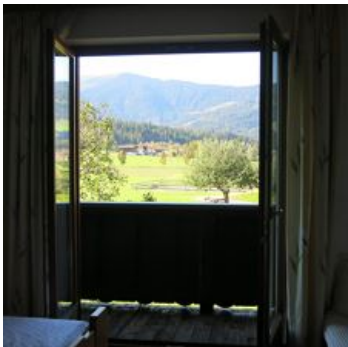

Unser Haus befindet sich in zentraler Lage in unmittelbarer Nähe zum Freischwimmbad und den Loipen. Die Gondelbahn und somit der Einstieg in die SkiWelt Wilder Kaiser Brixental sind nur wenige Minuten entfernt. Aktivitäten wie wandern oder radfahren sind direkt vom Haus weg möglich. Genießen Sie einen traumhaften Urlaub in Mitten der Kitzbüheler Alpen in unseren 2009/2010 neu umgebauten Appartements für 2 bis max. 8 Personen.

Wiesenlage · Direkt an der Loipe · Direkt am Radweg · Am Wanderweg · Zentrale Lage · Ruhige Lage

Zimmer und Appartements

Aktuelle Angebote

Apartment/3 Schlafräume/Dusche, WC

ca.65m², 3 Schlafräume und 1 Wohnschlafraum für 2 weitere Personen, Küche extra, Eßecke im Wohnraum, 2x DU/WC, Balkon, Kabel-TV.