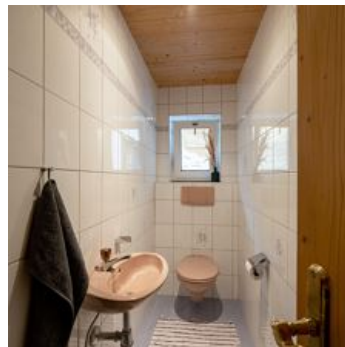

Berglage - Ruhige Lage