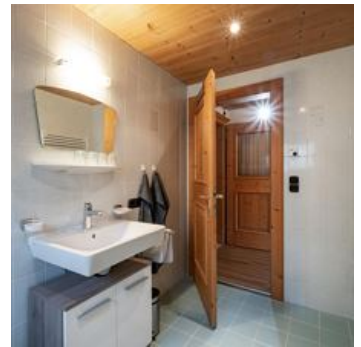

Berglage - Ruhige Lage