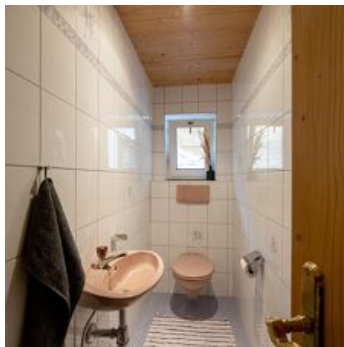

1 Schlafzimmer mit Doppelbett und Couch 1 Schlafzimmer mit Doppelbett 1 Bad mit Dusche, 2 WC Balkon Free Wifi

KÜCHE: Küchblock mit Kühlschrank, kleine Spülmaschine, Herd, Backrohr, Kaffeemaschine, Toaster, Wasserkocher, Mikrowelle, sämtliches Geschirr, Besteck, Gläser, Geschirrtücher, TV/SAT, auf Wunsch Kinderhochstuhl

BAD/ 2WC: Föhn, Duschtücher, Handtücher, Badevorleger, Zahnputzbecher **NICHT VORHANDEN:** Hygieneartikel

Schlafzimmer: Doppelbett, Bettwäsche, auf Wunsch Babybett

2 Schlafzimmer: Doppelbett, Bettwäsche, Couch, TV/SAT

Check out: bis 9:00Uhr

Der Aussenbereich ist Videoüberwacht

Berglage - Ruhige Lage

Zimmer und Appartements

Aktuelle Angebote

Appartement/Fewo, Dusche, WC, 2 Schlafräum

1 Küchenblock mit Essecke 2 Schlafzimmer mit Doppelbetten 1 Bad mit Dusche, 2 WC Balkon Free Wifi CheckIn: ab 15:00 Uhr CheckOut: bis 10:00 Uhr Winterpreis € 170 pro nacht exkl Ortstaxe & Endreinigung