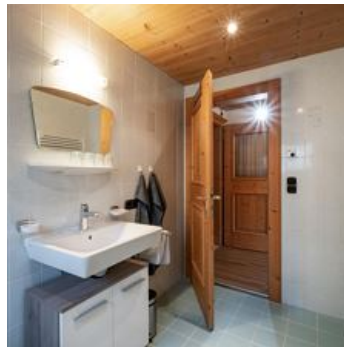

1 Schlafzimmer mit Doppelbett und Couch 1 Schlafzimmer mit Doppelbett 1 Bad mit Dusche, 2 WC Balkon Free Wifi

KÜCHE: Küchblock mit Kühlschrank, kleine Spülmaschine, Herd, Backrohr, Kaffeemaschine, Toaster, Wasserkocher, Mikrowelle, sämtliches Geschirr, Besteck, Gläser, Geschirrtücher, TV/SAT, auf Wunsch Kinderhochstuhl

BAD/ 2WC: Föhn, Duschtücher, Handtücher, Badevorleger, Zahnputzbecher **NICHT VORHANDEN:** Hygieneartikel

Schlafzimmer: Doppelbett, Bettwäsche, auf Wunsch Babybett

2 Schlafzimmer: Doppelbett, Bettwäsche, Couch, TV/SAT

Check out: bis 9:00Uhr

Der Aussenbereich ist Videoüberwacht

Berglage - Ruhige Lage

Zimmer und Appartements

Aktuelle Angebote

Appartement/Fewo, Dusche, WC, 2 Schlafräum

1 Küchenblock mit Essecke 2 Schlafzimmer mit Doppelbetten 1 Bad mit Dusche, 2 WC Balkon Free Wifi CheckIn: ab 15:00 Uhr CheckOut: bis 10:00 Uhr Winterpreis € 170 pro nacht exkl Ortstaxe & Endreinigung