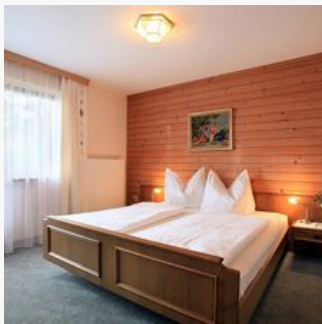

## Privatzimmer in Westendorf

Unser Haus befindet sich in ruhiger Wiesen- und Hanglage mit einem wunderschönen Ausblick auf die Kitzbüheler Alpen. Aktivitäten wie radfahren oder wandern können Sie vom Haus weg starten. Im Winter führt die Skiabfahrt direkt zum Haus. Zur Choralmbahn sind es nur 3 Gehminuten. Somit befindet sich der Einstieg in die SkiWelt Wilder Kaiser in unmittelbarer Nähe. Unser Haus verfügt über 2 Zweibettzimmer + 1 Dreibettzimmer mit Dusche/WC, Sat Tv , W-Lan, Balkon, Parkplatz.

#### Dreibettzimmer(Doppel + Zusatzbett) mit DU/WC

Zimmer mit ca. 22m<sup>2</sup>, Dusche/WC, TV und Balkon im 1. Stock.

ab  
**€ 35,00**

pro Person am 22.06.2021

[ZUM ANGEBOT](#)

2-3 Personen · 1 Schlafzimmer · 22 m<sup>2</sup>

#### Doppelzimmer mit DU/WC

Zimmer mit Balkon, TV, Dusche und WC, 1. Stock, 22 m<sup>2</sup>.

ab  
**€ 35,00**

pro Person am 22.06.2021

[ZUM ANGEBOT](#)

1-2 Personen · 1 Schlafzimmer · 22 m<sup>2</sup>