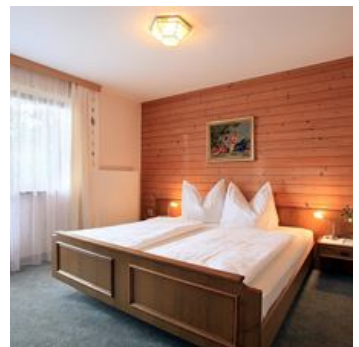

## Privatzimmer in Westendorf

Unser Haus befindet sich in ruhiger Wiesen- und Hanglage mit einem wunderschönen Ausblick auf die Kitzbüheler Alpen. Aktivitäten wie radfahren oder wandern können Sie vom Haus weg starten. Im Winter führt die Skiabfahrt direkt zum Haus. Zur Choralmbahn sind es nur 3 Gehminuten. Somit befindet sich der Einstieg in die SkiWelt Wilder Kaiser in unmittelbarer Nähe. Unser Haus verfügt über 2 Zweibettzimmer + 1 Dreibettzimmer mit Dusche/WC, Sat Tv , W-Lan, Balkon, Parkplatz.

#### Dreibettzimmer(Doppel + Zusatzbett) mit DU/WC

Zimmer mit ca. 22m<sup>2</sup>, Dusche/WC, TV und Balkon im 1. Stock.

ab  
**€ 35,00**

pro Person am 22.06.2021

[ZUM ANGEBOT](#)

2-3 Personen · 1 Schlafzimmer · 22 m<sup>2</sup>

#### Doppelzimmer mit DU/WC

Zimmer mit Balkon, TV, Dusche und WC, 1. Stock, 22 m<sup>2</sup>.

ab  
**€ 35,00**

pro Person am 22.06.2021

[ZUM ANGEBOT](#)

1-2 Personen · 1 Schlafzimmer · 22 m<sup>2</sup>