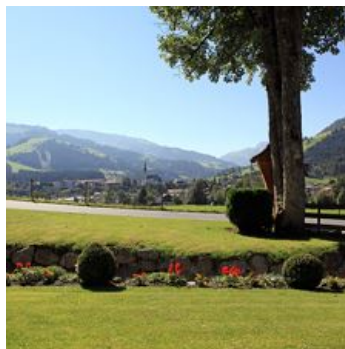

Gemütliches Haus in ruhiger, sonniger Lage am Fuße des Sonnberges in Kirchberg i. Tirol, mit herrlichem Panoramablick. Zu Fuß erreichen Sie das Zentrum über einen Wiesenweg in 5 Minuten. In den Kitzbüheler Alpen haben Sie die Möglichkeit zu sämtlichen Freizeitaktivitäten wie wandern, radfahren, mountain biken, spazieren, skifahren, langlaufen, winterwandern und vieles mehr!