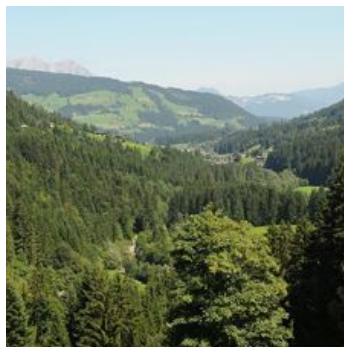

Haus Feldhof

Bauernhof in Kirchberg in Tirol

Branzweg 5 · A-6365 Kirchberg in Tirol · info@feldhof.at
Weitere Informationen unter <http://www.feldhof.at>

Haus Feldhof

Bauernhof in Kirchberg in Tirol

Herzlich Willkommen am Feldhof bei Familie Aschaber. Unser Familiärer Bauernhof mit Schafzucht ist ca. 4km vom Zentrum Kirchberg entfernt. Durch die absolut ruhige Alleinlage am Berg, mit wunderschöner Aussicht auf die Kitzbüheler Alpen, sind wir ideal gelegen für Ruhe- und Erholungssuchende. Ihnen steht kostenloses W-Lan zur Verfügung! Die nächste Gondelbahn (Pengelstein) ist ca. 1km entfernt. Ab Hof sind wunderbare Wanderungen und Mountainbike Touren möglich. Wir würden uns freuen in der schönsten Zeit des Jahres ihr Gastgeber zu sein!

Alleinlage · Am Wanderweg · Waldnähe · Berglage · Ruhige Lage

Zimmer und Appartements

Aktuelle Angebote

Schwarzkogel

1-4 Personen · 2 Schlafzimmer · 65 m²

65m² großes, gemütliches 4 Personen Appartement mit 2 Doppelzimmer, 1 Wohnzimmer mit SatTV, Sitzecke, ausgestatteter Kochzeile mit Geschirrspüler und Balkon nach Süden. 1 Badezimmer mit Dusche, Doppelw...