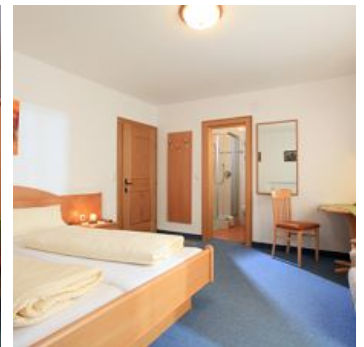

## Ferienwohnung / Appartement in Westendorf

Willkommen im Haus Elisabeth. Direkt an der Gondel-Talstation der Alpenrosenbahn in Westendorf.

im Winter direkter Einstieg in die SkiWelt Wilder Kaiser - Brixental. (Ski in/ ski out) im Sommer idealer Ausgangspunkt zum Wandern, Paragleiten, Mountainbiken, usw. Im Haus befindet sich 1 Appartement für 2-4 Personen.

### Apartment/2 Schlafräume/Dusche, WC

Apartment für 2-5 Personen mit 2 Doppelzimmern, jedes Zimmer mit DU/WC und Haarföhn, Balkon, Flachbild-TV, Küche mit Essbereich und Geschirrspüler. Kostenloses WLAN.