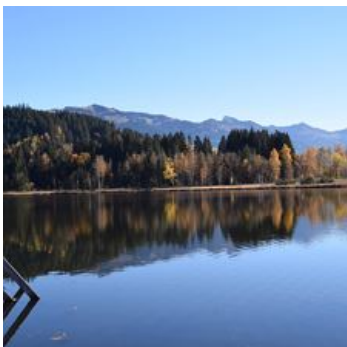

## Ferienwohnung / Appartement in Kirchberg in Tirol

Haus Brügglbach liegt 5 km südlich von Kirchberg, inmitten des wunderschönen Naturschutzgebietes Spertental in einer ruhigen und sonnigen Lage. Es gibt hier unzählige km an Mountainebike-, Rad- und Wanderwegen. Außerdem befinden sich rundherum in den Bergen gut bewirtschaftete Almen, die zu Fuß oder teilweise mit Verkehrsmitteln leicht erreichbar sind. Sie können sich aktiv erholen, oder auch die Ruhe in unserem idyllischen Dorf genießen. Auch die Hauseigene Sauna können Sie benutzen.

Am Wanderweg · Ruhige Lage · Direkt an der Skipiste · Ruhe- / Relaxingraum · Sauna