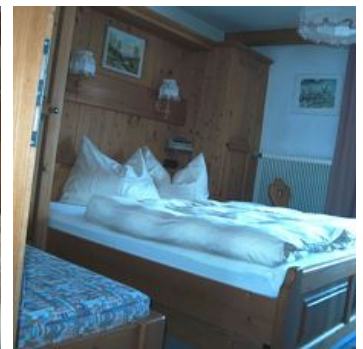

1 Doppelzimmer mit Du/WC und TV.

Balkon, schöner Blick auf das Ortszentrum

Direkt an der Skipiste · Ruhige Lage · Mit Auto nicht erreichbar

Zimmer und Appartements

Aktuelle Angebote

Doppelzimmer mit Dusche, WC

Gemütliches Doppelzimmer, WC, Fön, TV, WLAN, Frühstück incl. Balkon mit schönen Ausblick auf das Ortszentrum. Das Haus befindet sich in unmittelbarer Nähe zu den Gondelbahn-Stationen. Eigener Raum, ...

ab
€ 48,00

pro Person am 03.02.2023

[ZUM ANGEBOT](#)

2 Personen · 1 Schlafzimmer · 18 m²

Konditionen

Frühstück incl.

Haus Brandstätter Bibiane

Bauernhof in Brixen im Thale