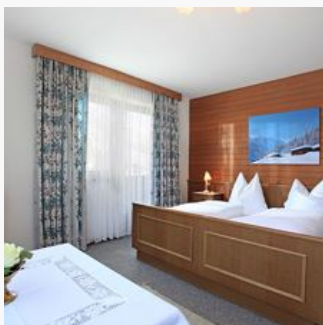

## Privatzimmer in Westendorf

Unser Haus befindet sich in ruhiger und doch zentraler Lage, direkt an der Skiwiese und bietet ihnen somit den direkten Einstieg in die SkiWelt Wilder Kaiser Brixental. Sie können alle Aktivitäten wie wandern oder radfahren direkt vom Haus beginnen. Die Loipe und Tennisplätze sind ebenfalls in nur wenigen Minuten erreichbar. Genießen Sie unsere Liegewiese und den gemütlichen Aufenthaltsraum. Parkplätze sind vorhanden. Alle Zimmer mit DU/WC, Balkon und Kabel-TV.

#### Doppelzimmer mit Dusche, WC

Rusitikal und gemütlich ausgestattete Zimmer mit Zusatzbett mit DU/WC, Balkon und Kabel-TV, 1. Stock, ca. 20 m<sup>2</sup>.

1-3 Personen · 1 Schlafzimmer · 20 m<sup>2</sup>