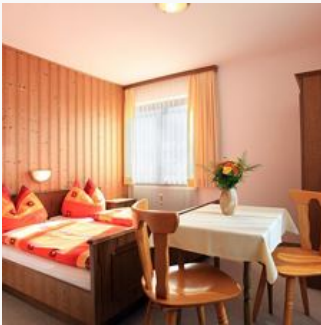

Unser Haus liegt auf 1000 m Seehöhe, sehr ruhig, direkt an der Talabfahrt 110, daher benötigen Sie kein Auto zur Gondel-Talstation. Rustikal eingerichtet. Frühstücks- Aufenthaltsraum mit SAT-TV, Sonnenterrasse, Grillmöglichkeit, Kinderspielplatz, Tischtennis. Zusätzlich bieten wir in unserem Haus noch 2 Apartments für 2-3 Personen und ein Apartment für 2-5 Personen an. W-Lan gratis

Berglage · Waldnähe · Direkt an der Skipiste · Ruhige Lage

Zimmer und Appartements

Aktuelle Angebote

Doppelzimmer mit Dusche

1-3 Personen · 1 Schlafzimmer · 15 m²

ca. 15 m², 1. Stock, Zimmer mit Dusche Sat TV, das WC befindet sich auf der Etage. 3 Zimmer sind mit Balkon: Zusätzlich bieten wir in unserem Haus noch 2 Appartments für 2-3 Personen und ein Appartme...