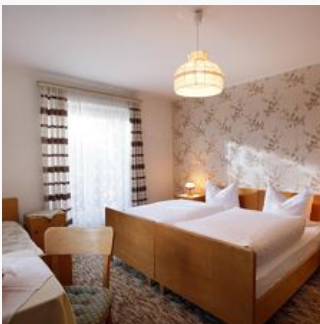

Doppelzimmer mit Dusche und WC auf dem Gang, teilweise mit Balkon!

ab
€ 20,00

pro Person am 27.02.2021

ZUM ANGEBOT

Einzelzimmer mit fl. Wasser

1 Person · 1 Schlafzimmer

Einzelzimmer mit Dusche und WC auf dem Gang, teilweise mit Balkon!

ab
€ 27,00

pro Person am 27.02.2021

ZUM ANGEBOT

Dreibettzimmer mit fl. Wasser

2-3 Personen · 1 Schlafzimmer

Dreibettzimmer mit Dusche und WC auf dem Gang, teilweise mit Balkon!

ab
€ 22,00

pro Person am 27.02.2021

ZUM ANGEBOT

Apartment 2 Schlafrum, Dusche, WC

2-4 Personen · 2 Schlafzimmer

Apartment auf der 2 Etage mit Vorraum, zwei Schlafzimmer mit Balkon, komplett ausgestattete kleine Küche, TV; Dusche und sep. WC.