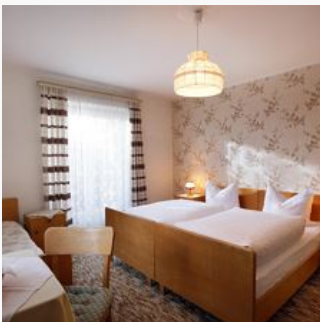

Doppelzimmer mit Dusche und WC auf dem Gang, teilweise mit Balkon!

ab
€ 20,00

pro Person am 27.02.2021

ZUM ANGEBOT

Einzelzimmer mit fl. Wasser

1 Person · 1 Schlafzimmer

Einzelzimmer mit Dusche und WC auf dem Gang, teilweise mit Balkon!

ab
€ 27,00

pro Person am 27.02.2021

ZUM ANGEBOT

Dreibettzimmer mit fl. Wasser

2-3 Personen · 1 Schlafzimmer

Dreibettzimmer mit Dusche und WC auf dem Gang, teilweise mit Balkon!

ab
€ 22,00

pro Person am 27.02.2021

ZUM ANGEBOT

Apartment 2 Schlafrum, Dusche, WC

2-4 Personen · 2 Schlafzimmer

Apartment auf der 2 Etage mit Vorraum, zwei Schlafzimmer mit Balkon, komplett ausgestattete kleine Küche, TV; Dusche und sep. WC.