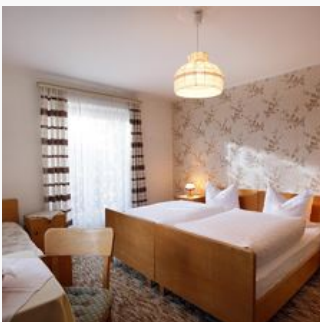

Anfragen nur telefonisch möglich!

Direkt am Radweg · Direkt an d. Ski-/ Wander-/ Bushaltestelle · Direkt an der Loipe · Ruhige Lage

Zimmer und Appartements

Aktuelle Angebote

Doppelzimmer mit fl. Wasser

1-2 Personen · 1 Schlafzimmer

Doppelzimmer mit Dusche und WC auf dem Gang, teilweise mit Balkon!

ab
€ 20,00

pro Person am 27.02.2021

ZUM ANGEBOT

Einzelzimmer mit fl. Wasser

1 Person · 1 Schlafzimmer

Einzelzimmer mit Dusche und WC auf dem Gang, teilweise mit Balkon!

ab
€ 27,00

pro Person am 27.02.2021

ZUM ANGEBOT

Dreibettzimmer mit fl. Wasser

2-3 Personen · 1 Schlafzimmer

Dreibettzimmer mit Dusche und WC auf dem Gang, teilweise mit Balkon!

ab
€ 22,00

pro Person am 27.02.2021

ZUM ANGEBOT

Apartment 2 Schlafrum, Dusche, WC

2-4 Personen · 2 Schlafzimmer

Apartment auf der 2 Etage mit Vorraum, zwei Schlafzimmer mit Balkon, komplett ausgestattete kleine Küche, TV; Dusche und sep. WC.