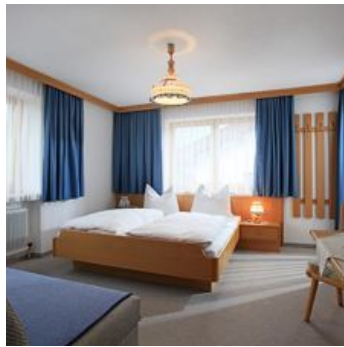

### Ferienwohnung / Appartement in Kirchberg in Tirol

Ruhig gelegenes Privathaus am Rande der Ortsmitte. 5 bis 10 Gehminuten ins Zentrum. Lift-Nähe. Skibushaltestelle vorm Haus. Ski-Abfahrt zum Haus. Alle Zimmer mit Dusche, WC und Sat-TV. „Anfragen nur telefonisch möglich!“

### Doppelzimmer mit Dusche, WC

2 Personen · 1 Schlafzimmer · 18 m<sup>2</sup>

ab  
**€ 35,00**

pro Person am 25.01.2022

[ZUM ANGEBOT](#)