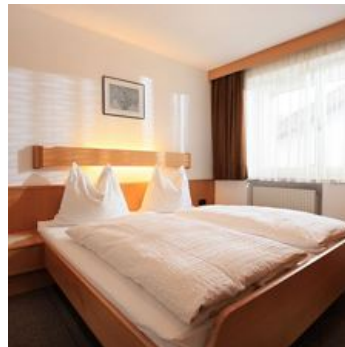

### Ferienwohnung / Appartement in Kirchberg in Tirol

Ruhig gelegenes Privathaus am Rande der Ortsmitte. 5 bis 10 Gehminuten ins Zentrum. Lift-Nähe. Skibushaltestelle vorm Haus. Ski-Abfahrt zum Haus. Alle Zimmer mit Dusche, WC und Sat-TV. „Anfragen nur telefonisch möglich!“

### Doppelzimmer mit Dusche, WC

2 Personen · 1 Schlafzimmer · 18 m<sup>2</sup>

ab  
**€ 35,00**

pro Person am 25.01.2022

[ZUM ANGEBOT](#)

### Einzelzimmer mit Dusche, WC

1-2 Personen · 1 Schlafzimmer · 10 m<sup>2</sup>

ab  
**€ 39,00**

pro Person am 25.01.2022

[ZUM ANGEBOT](#)