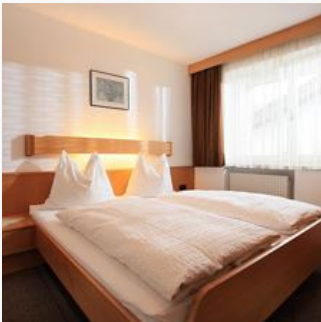

### Ferienwohnung / Appartement in Kirchberg in Tirol

Ruhig gelegenes Privathaus am Rande der Ortsmitte. 5 bis 10 Gehminuten ins Zentrum. Lift-Nähe. Skibushaltestelle vorm Haus. Ski-Abfahrt zum Haus. Alle Zimmer mit Dusche, WC und Sat-TV. „Anfragen nur telefonisch möglich!“

### Doppelzimmer mit Dusche, WC

2 Personen · 1 Schlafzimmer · 18 m<sup>2</sup>

ab  
**€ 35,00**

pro Person am 25.01.2022

[ZUM ANGEBOT](#)

### Einzelzimmer mit Dusche, WC

1-2 Personen · 1 Schlafzimmer · 10 m<sup>2</sup>

ab  
**€ 39,00**

pro Person am 25.01.2022

[ZUM ANGEBOT](#)