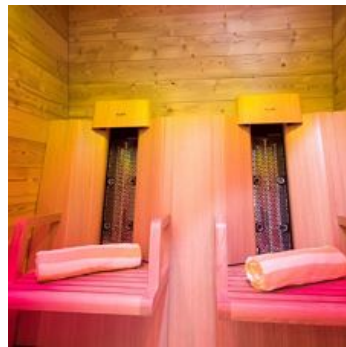

Gasthof Skirast

Gasthof in Kirchberg in Tirol

Der Gasthof Skirast liegt umgeben von den wunderschönen Grasbergen der Kitzbüheler Alpen auf ca. 900 Höhenmetern. Die familiengeführte Skirast lockt mit im Jahre 2012, neu renovierten Zimmern und bietet Wanderern, Radfahrern und Bogenschützen (einzige private Einschussanlage für Jagdbögeschützen im Bezirk) im Sommer, sowie allen Wintersportlern in der kühlen Jahreszeit einen perfekten Ausgangspunkt für sämtliche Ausflüge. Direkt an der Gondelbahn Pengelstein 1 gelegen. Die Bushaltestellen vor der Haustür ermöglichen Ihnen alle sehenswerten Plätze der Region mühelos zu erreichen. Wir verwöhnen Sie gerne in unserem Restaurant im Tiroler Stil, in der gemütlichen Zirbenstube mit offenem Kamin oder auf unserer Sonnenterrasse! Der Gasthof bietet Halbpension, Frühstückspension an. Das Frühstücksbuffet bietet viele nationale sowie auch für die Region bekannte Speisen an. Das Abendessen besteht aus einem 3-Gänge-Menü und einem Salatbuffet. WINTER 2016/17 NEU: renovierter Wellnessbereich!

Direkt an der Skipiste · Am Wanderweg · Direkt am Radweg · Direkt an d. Ski-/ Wander-/ Bushaltestelle · Ruhige Lage · Ruhe- / Relaxingraum · Sauna · Infrarotkabine · Dampfbad · Schönheitsbehandlung · Dampf-Aroma-Sauna · Biosauna · Massage · Gymnastik / -raum · Vitaltraining

Zimmer und Appartements

Aktuelle Angebote

Doppelzimmer mit Dusche, WC

Ob Einzel, Doppel oder Mehrbettzimmer! -) Ausblick auf die Gipfel der Kitzbühler Alpen -) Boxspringbetten mit speziellem Federkern -) Vollholz Garderobe und Schreibtisch -) Bad, Dusche WC/teilweis...

ab
€ 60,00

pro Person am 17.06.2021

[ZUM ANGEBOT](#)

3 Personen · 18 m²

Einzelzimmer, Dusche oder Bad, WC, Bergseite

1 Person · 1 Schlafzimmer · 15 m²

In Ihrem Boxspringbett die ersten Sonnenstrahlen auf dem Gesicht fühlen Unsere Einzelzimmer bieten jeglichen Komfort. Boxspringbett, Schreibtisch, Vollholzmöbel, Badezimmer mit begehbare Glasdusche...