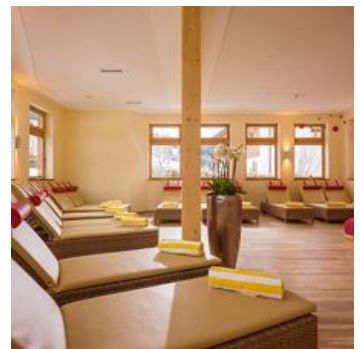

Gasthof Skirast

Gasthof in Kirchberg in Tirol

Der Gasthof Skirast liegt umgeben von den wunderschönen Grasbergen der Kitzbüheler Alpen auf ca. 900 Höhenmetern. Die familiengeführte Skirast lockt mit im Jahre 2012, neu renovierten Zimmern und bietet Wanderern, Radfahrern und Bogenschützen (einzige private Einschussanlage für Jagdbögeschützen im Bezirk) im Sommer, sowie allen Wintersportlern in der kühlen Jahreszeit einen perfekten Ausgangspunkt für sämtliche Ausflüge. Direkt an der Gondelbahn Pengelstein 1 gelegen. Die Bushaltestellen vor der Haustür ermöglichen Ihnen alle sehenswerten Plätze der Region mühelos zu erreichen. Wir verwöhnen Sie gerne in unserem Restaurant im Tiroler Stil, in der gemütlichen Zirbenstube mit offenem Kamin oder auf unserer Sonnenterrasse! Der Gasthof bietet Halbpension, Frühstückspension an. Das Frühstücksbuffet bietet viele nationale sowie auch für die Region bekannte Speisen an. Das Abendessen besteht aus einem 3-Gänge-Menü und einem Salatbuffet. WINTER 2016/17 NEU: renovierter Wellnessbereich!

Direkt an der Skipiste · Am Wanderweg · Direkt am Radweg · Direkt an d. Ski-/ Wander-/ Bushaltestelle · Ruhige Lage · Ruhe- / Relaxingraum · Sauna · Infrarotkabine · Dampfbad · Schönheitsbehandlung · Dampf-Aroma-Sauna · Biosauna · Massage · Gymnastik / -raum · Vitaltraining

Zimmer und Appartements

Aktuelle Angebote

Doppelzimmer mit Dusche, WC

Ob Einzel, Doppel oder Mehrbettzimmer! -) Ausblick auf die Gipfel der Kitzbühler Alpen -) Boxspringbetten mit speziellem Federkern -) Vollholz Garderobe und Schreibtisch -) Bad, Dusche WC/teilweis...

ab
€ 60,00

pro Person am 17.06.2021

[ZUM ANGEBOT](#)

3 Personen · 18 m²

Einzelzimmer, Dusche oder Bad, WC, Bergseite

1 Person · 1 Schlafzimmer · 15 m²

In Ihrem Boxspringbett die ersten Sonnenstrahlen auf dem Gesicht fühlen Unsere Einzelzimmer bieten jeglichen Komfort. Boxspringbett, Schreibtisch, Vollholzmöbel, Badezimmer mit begehbare Glasdusche...