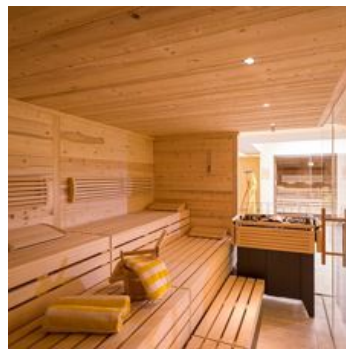

Gasthof Skirast

Gasthof in Kirchberg in Tirol

Der Gasthof Skirast liegt umgeben von den wunderschönen Grasbergen der Kitzbüheler Alpen auf ca. 900 Höhenmetern. Die familiengeführte Skirast lockt mit im Jahre 2012, neu renovierten Zimmern und bietet Wanderern, Radfahrern und Bogenschützen (einzige private Einschussanlage für Jagdbögeschützen im Bezirk) im Sommer, sowie allen Wintersportlern in der kühlen Jahreszeit einen perfekten Ausgangspunkt für sämtliche Ausflüge. Direkt an der Gondelbahn Pengelstein 1 gelegen. Die Bushaltestellen vor der Haustür ermöglichen Ihnen alle sehenswerten Plätze der Region mühelos zu erreichen. Wir verwöhnen Sie gerne in unserem Restaurant im Tiroler Stil, in der gemütlichen Zirbenstube mit offenem Kamin oder auf unserer Sonnenterrasse! Der Gasthof bietet Halbpension, Frühstückspension an. Das Frühstücksbuffet bietet viele nationale sowie auch für die Region bekannte Speisen an. Das Abendessen besteht aus einem 3-Gänge-Menü und einem Salatbuffet. WINTER 2016/17 NEU: renovierter Wellnessbereich!

Zimmer und Appartements

Aktuelle Angebote

Doppelzimmer mit Dusche, WC

Ob Einzel, Doppel oder Mehrbettzimmer! -) Ausblick auf die Gipfel der Kitzbühler Alpen -) Boxspringbetten mit speziellem Federkern -) Vollholz Garderobe und Schreibtisch -) Bad, Dusche WC/teilweis...

ab
€ 63,00

pro Person am 17.06.2021

[ZUM ANGEBOT](#)

2 Personen · 1 Schlafzimmer · 20 m²

Dreibettzimmer, Dusche, WC

Ob Einzel, Doppel oder Mehrbettzimmer! -) Ausblick auf die Gipfel der Kitzbühler Alpen -) Boxspringbetten mit speziellem Federkern -) Vollholz Garderobe und Schreibtisch -) Bad, Dusche WC/teilweis...

ab
€ 60,00

pro Person am 17.06.2021

[ZUM ANGEBOT](#)

3 Personen · 18 m²

Einzelzimmer, Dusche oder Bad, WC, Bergseite

1 Person · 1 Schlafzimmer · 15 m²

In Ihrem Boxspringbett die ersten Sonnenstrahlen auf dem Gesicht fühlen Unsere Einzelzimmer bieten jeglichen Komfort. Boxspringbett, Schreibtisch, Vollholzmöbel, Badezimmer mit begehbare Glasdusche...