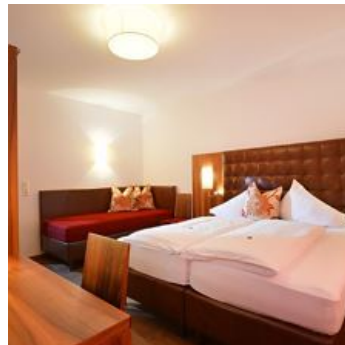

Gasthof Skirast

Gasthof in Kirchberg in Tirol

Der Gasthof Skirast liegt umgeben von den wunderschönen Grasbergen der Kitzbüheler Alpen auf ca. 900 Höhenmetern. Die familiengeführte Skirast lockt mit im Jahre 2012, neu renovierten Zimmern und bietet Wanderern, Radfahrern und Bogenschützen (einzige private Einschussanlage für Jagdbögeschützen im Bezirk) im Sommer, sowie allen Wintersportlern in der kühlen Jahreszeit einen perfekten Ausgangspunkt für sämtliche Ausflüge. Direkt an der Gondelbahn Pengelstein 1 gelegen. Die Bushaltestellen vor der Haustür ermöglichen Ihnen alle sehenswerten Plätze der Region mühelos zu erreichen. Wir verwöhnen Sie gerne in unserem Restaurant im Tiroler Stil, in der gemütlichen Zirbenstube mit offenem Kamin oder auf unserer Sonnenterrasse! Der Gasthof bietet Halbpension, Frühstückspension an. Das Frühstücksbuffet bietet viele nationale sowie auch für die Region bekannte Speisen an. Das Abendessen besteht aus einem 3-Gänge-Menü und einem Salatbuffet. WINTER 2016/17 NEU: renovierter Wellnessbereich!

Zimmer und Appartements

Aktuelle Angebote

Doppelzimmer mit Dusche, WC

Ob Einzel, Doppel oder Mehrbettzimmer! -) Ausblick auf die Gipfel der Kitzbühler Alpen -) Boxspringbetten mit speziellem Federkern -) Vollholz Garderobe und Schreibtisch -) Bad, Dusche WC/teilweis...

ab
€ 63,00

pro Person am 17.06.2021

[ZUM ANGEBOT](#)

2 Personen · 1 Schlafzimmer · 20 m²

Dreibettzimmer, Dusche, WC

Ob Einzel, Doppel oder Mehrbettzimmer! -) Ausblick auf die Gipfel der Kitzbühler Alpen -) Boxspringbetten mit speziellem Federkern -) Vollholz Garderobe und Schreibtisch -) Bad, Dusche WC/teilweis...

ab
€ 60,00

pro Person am 17.06.2021

[ZUM ANGEBOT](#)

3 Personen · 18 m²

Einzelzimmer, Dusche oder Bad, WC, Bergseite

1 Person · 1 Schlafzimmer · 15 m²

In Ihrem Boxspringbett die ersten Sonnenstrahlen auf dem Gesicht fühlen Unsere Einzelzimmer bieten jeglichen Komfort. Boxspringbett, Schreibtisch, Vollholzmöbel, Badezimmer mit begehbare Glasdusche...