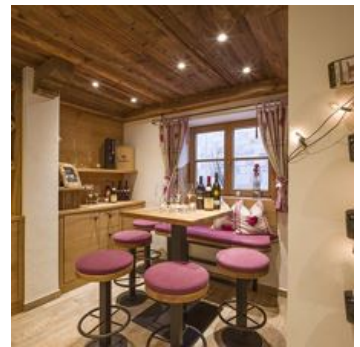

Gasthof Skirast

Gasthof in Kirchberg in Tirol

Der Gasthof Skirast liegt umgeben von den wunderschönen Grasbergen der Kitzbüheler Alpen auf ca. 900 Höhenmetern. Die familiengeführte Skirast lockt mit im Jahre 2012, neu renovierten Zimmern und bietet Wanderern, Radfahrern und Bogenschützen (einzige private Einschussanlage für Jagdbögeschützen im Bezirk) im Sommer, sowie allen Wintersportlern in der kühlen Jahreszeit einen perfekten Ausgangspunkt für sämtliche Ausflüge. Direkt an der Gondelbahn Pengelstein 1 gelegen. Die Bushaltestellen vor der Haustür ermöglichen Ihnen alle sehenswerten Plätze der Region mühelos zu erreichen. Wir verwöhnen Sie gerne in unserem Restaurant im Tiroler Stil, in der gemütlichen Zirbenstube mit offenem Kamin oder auf unserer Sonnenterrasse! Der Gasthof bietet Halbpension, Frühstückspension an. Das Frühstücksbuffet bietet viele nationale sowie auch für die Region bekannte Speisen an. Das Abendessen besteht aus einem 3-Gänge-Menü und einem Salatbuffet. WINTER 2016/17 NEU: renovierter Wellnessbereich!