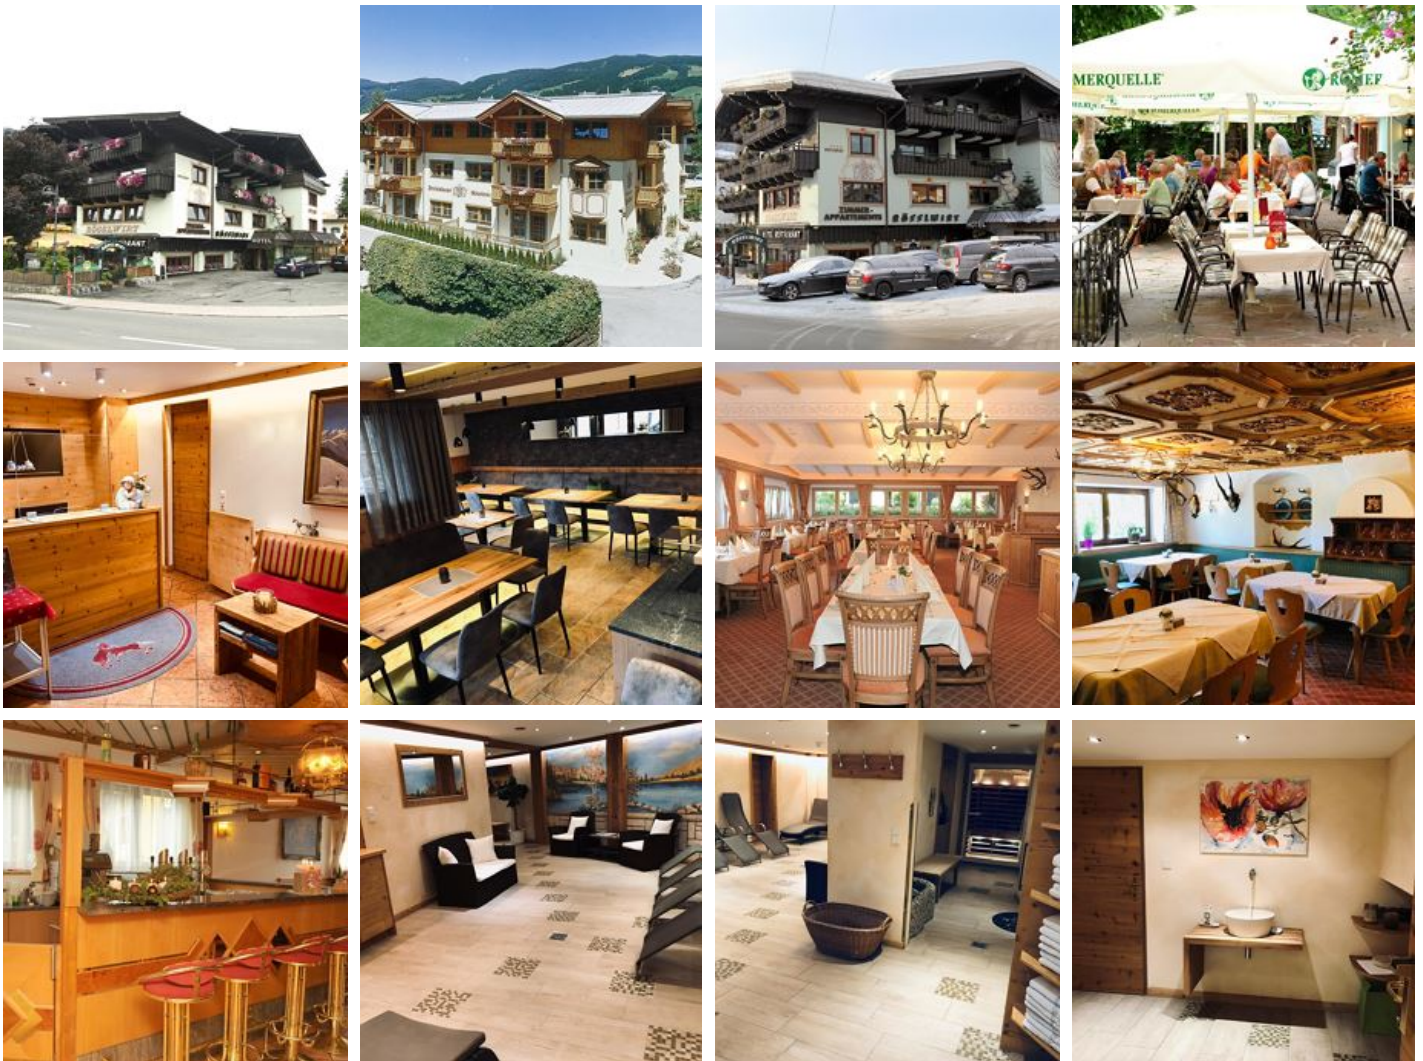

Gasthof-Hotel Rösslwirt ****

Hotel in Kirchberg in Tirol

Unser Hotel- ein Tiroler Familienbetrieb mit 90 Betten in zentraler Lage verspricht Urlaubsvergnügen für jedermann. In einer entspannten Atmosphäre erleben Sie Ihren Urlaub direkt im Zentrum von Kirchberg. Nach nur wenigen Gehminuten gelangen Sie zu den Skibussen, die Sie in das berühmte Skigebiet Kirchberg-Kitzbühel bringen. Skiverleih, Skischule, Langlaufloipen, Mountainbike- und Wanderrouen befinden sich ebenfalls in unmittelbarer Nähe. Die Hotelzimmer sowie die Restaurants entsprechen dem modernen Standard und sorgen mit klassischen Holzarbeiten für Gemütlichkeit und dem alpinen Flair. Unser Spa-Bereich im Hotel bietet mit der Sauna, dem Dampfbad, der Infrarotkabine und dem Ruheraum einen Ort der Erholung nach sportlicher Betätigung.