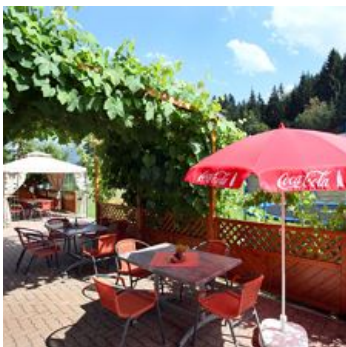

## Gasthof in Kirchberg in Tirol

Unser Familienbetrieb liegt nur 3 Kilometer vom Ortszentrum Kirchberg in Tirol und etwa 5 Minuten Fahrzeit von Kitzbühel entfernt. Direkt am Waldrand und abseits von lärmenden Hauptverkehrswegen. Die ruhige und sonnige Lage direkt an der Fleckalmbahn-Talstation und Ski-Abfahrt ist außerdem ein idealer Ausgangspunkt für Waldspaziergänge, Wanderungen und Radtouren. Der Kirchberger Badeseee ist in 15 Gehminuten erreichbar. Die Arena365 mit Bowlingbahnen, Indoor-Bogensport usw. ist in der Nähe.