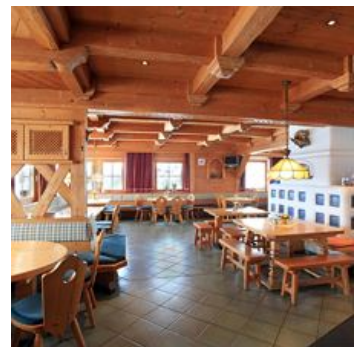

Unser Hof liegt in sonniger und ruhiger Lage direkt an der Skiabfahrt 111 und ermöglicht somit den direkten Einstieg in die SkiWelt Wilder Kaiser Brixental. Das Zentrum von Westendorf ist ca. 3 km entfernt. Der traditionelle Bauernhof bietet sich an für einen entspannten Urlaub in den Kitzbüheler Alpen und verfügt über Zimmer mit DU/WC und Sat TV