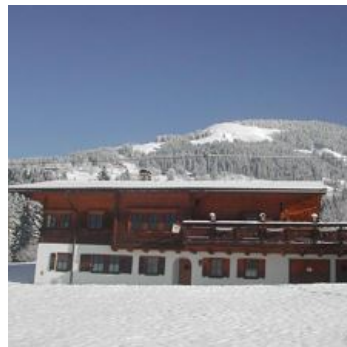

Unser Hof liegt in sonniger und ruhiger Lage direkt an der Skiabfahrt 111 und ermöglicht somit den direkten Einstieg in die SkiWelt Wilder Kaiser Brixental. Das Zentrum von Westendorf ist ca. 3 km entfernt. Der traditionelle Bauernhof bietet sich an für einen entspannten Urlaub in den Kitzbüheler Alpen und verfügt über Zimmer mit DU/WC und Sat TV