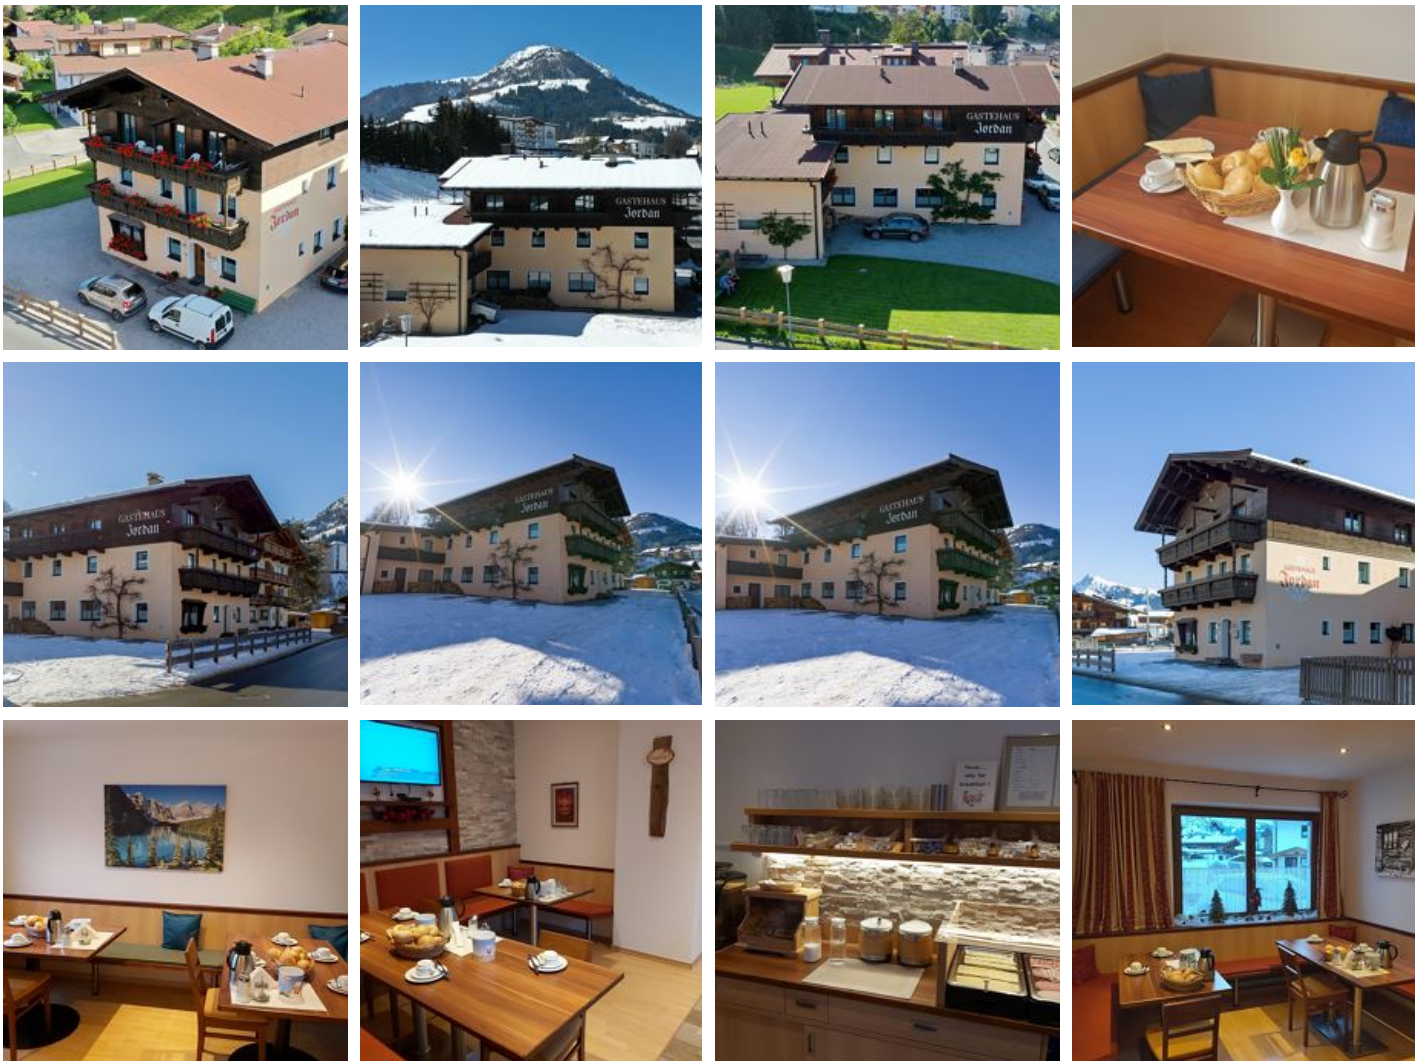

Gästehaus Jordan

Pension in Kirchberg in Tirol

Kitzbüheler Straße 36 · A-6365 Kirchberg in Tirol · jordan.mike@aon.at · 0043 664 3514404

Tourismusverband Kitzbüheler Alpen - Brixental
6365 Kirchberg in Tirol, Dorfstraße 11
AUSTRIA

Gästehaus Jordan

Pension in Kirchberg in Tirol

Unsere gemütliche Frühstückspension liegt in unmittelbarer Nähe zum Dorfzentrum von Kirchberg mit sehr guten Restaurants, Kaffees und Abendlokalen. Wir sind ein idealer Ausgangspunkt für sportliche Aktivitäten und die Bushaltestelle für die Schifahrer oder Wanderer liegt ca. 150 Meter entfernt. Aber auch die Ruhesuchenden können Ihre Urlaubstage bei uns genießen.

Zentrale Lage

Zimmer und Appartements

Aktuelle Angebote

Einzelzimmer mit Dusche, WC

Gemütliches Einzelzimmer mit Balkon.

ab
€ 57,00

pro Person am 18.04.2024

ZUM ANGEBOT