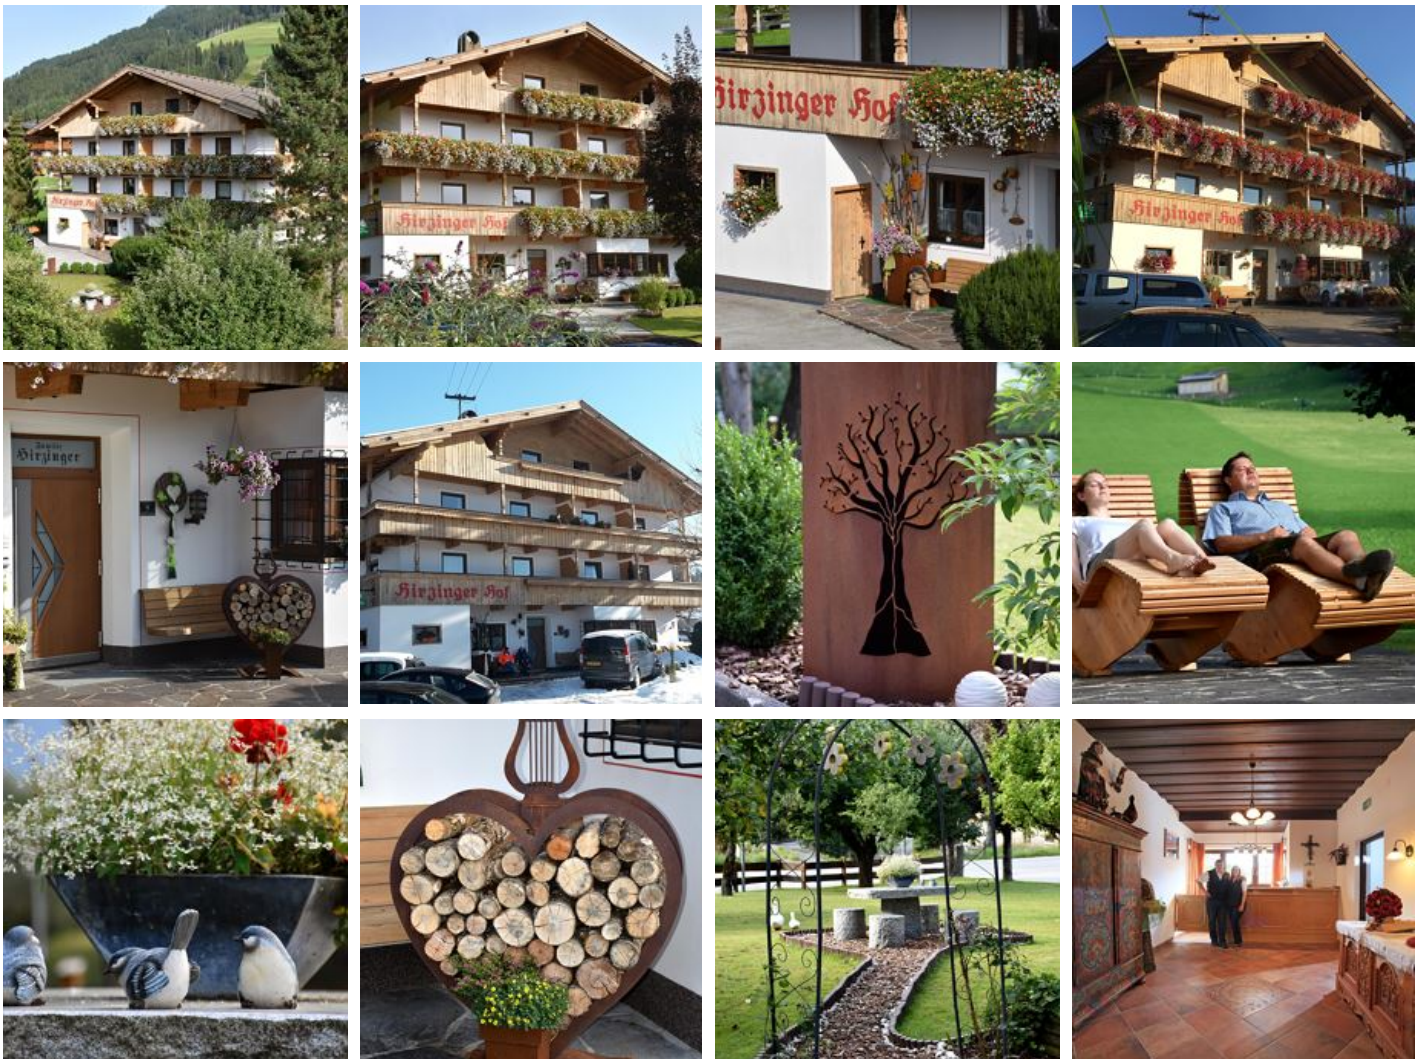

Frühstückspension Hirzingerhof

Pension in Westendorf

92 %

71 Bewertungen

Bergliftstraße 9 · A-6363 Westendorf · info@hirzingerhof.at · 0043 5334 6452

Weitere Informationen unter <http://www.hirzingerhof.at/>

Frühstückspension Hirzingerhof

Pension in Westendorf

Herrliche, sonnige Lage am Ortszentrum von Westendorf!

Kraft und Lebensfreude tanken in unserer wunderschönen, ruhig gelegenen Frühstückspension inmitten des schönen Brixentals in den Kitzbüheler Alpen.

Wir bieten unseren Gästen ein reichhaltiges, vitales Frühstücksbuffet, eine Hausbar, einen Aufenthaltsraum mit Billard, TV und div. Spielen sowie eine große Sonnenterrasse mit Tischtennis.

Unsere Zimmer sind sehr gemütlich und komfortabel im Tiroler Stil ausgestattet!

Zentrale Lage · Direkt an der Loipe · Ruhige Lage · Direkt an der Skipiste · Direkt am Radweg · Am Wanderweg · Wiesenlage

Zimmer und Appartements

Aktuelle Angebote

Doppelzimmer mit Dusche, WC

ca. 24 m², DU/WC, jedes Zimmer mit Balkon, Telefon, Kabel-TV, Sitzecke und W-Lan. 3. Bett möglich