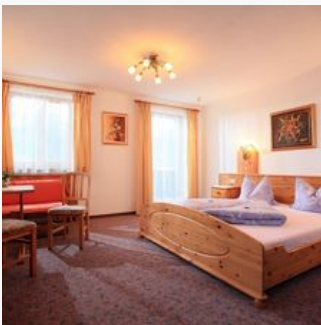

Aktuelle Angebote

Einzelzimmer "Sonnblick"

ca. 15m², Balkon, DU/WC, Schreibtisch, Kabel-TV, Radio, Telefon, Einzelbett und Zustellbett möglich.

1-2 Personen · 1 Schlafzimmer · 15 m²

ab
€ 35,00

pro Person am 15.01.2021

Dreibettzimmer "Steinberg"

ca. 20m², DU/WC, Balkon, Kabel-TV, Telefon, Radio, Couchliege, Blick auf Golfplatz,

ab

€ 40,00

pro Person am 15.01.2021

ZUM ANGEBOT

1-3 Personen · 1 Schlafzimmer · 20 m²

Doppelzimmer "Fleiding"

ca. 30m², DU/WC, Balkon, Telefon, Radio, Kabel-TV, Zimmer mit Sitzecke, Doppelbetten und Couchliege. Aufpreis bei 2er Belegung! Blick auf "Choralpe", "Fleiding", "Hohe Salve"

ab

€ 36,00

pro Person am 15.01.2021