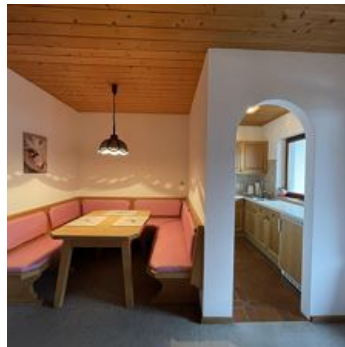

Direkt an d. Ski-/ Wander-/ Bushaltestelle · Direkt an der Skipiste · Direkt am Radweg · Am Wanderweg · Zentrale Lage