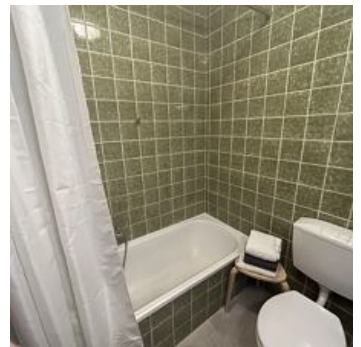

Direkt an d. Ski-/ Wander-/ Bushaltestelle · Direkt an der Skipiste · Direkt am Radweg · Am Wanderweg · Zentrale Lage