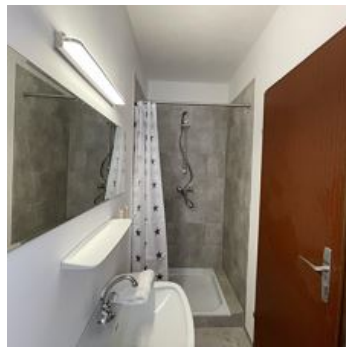

Direkt an d. Ski-/ Wander-/ Bushaltestelle · Direkt an der Skipiste · Direkt am Radweg · Am Wanderweg · Zentrale Lage