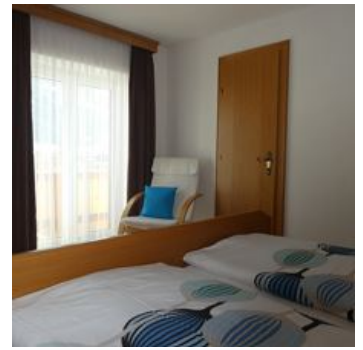

Ferienwohnung Prügger

Ferienwohnung / Appartement in Brixen im Thale

Genießen Sie Ihren Urlaub in unserem Haus in ruhiger, sonniger Lage mitten in den Kitzbüheler Alpen! Egal ob im Sommer oder im Winter - unser Haus ist idealer Ausgangspunkt für sämtliche Sport-, und Freizeitaktivitäten! Im Winter liegt Ihnen die SkiWelt Wilder Kaiser - Brixental inkl. der Verbindung ins Skigebiet Kitzbühel/Kirchberg zu Füßen. Langlaufloipen und Winterwanderwege befinden sich in unmittelbarer Nähe. Im Sommer starten Sie Ihre Wanderungen, Radtouren und Ausflüge bequem und ohne Auto ab der Haustüre! Parkplätze direkt vor dem Haus. Da sich unser Haus in der Nähe des Westendorfer Bahnhofs befindet, ist auch eine Anreise mit Zug zu uns bequem möglich!