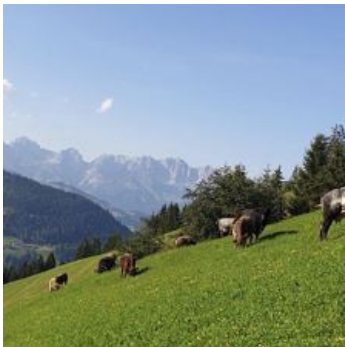

## Ferienwohnung / Appartement in Kirchberg in Tirol

Mitten in den Kitzbüheler Alpen, auf 1000 Meter Seehöhe, liegt das schöne Appartement (für max. 4 Personen) auf unserem Bergbauernhof Herrenlehen - perfekt zum Wandern, Mountainbiken, Ski fahren, Snowboarden, Skitouren gehen, Rodeln, Natur genießen oder einfach zum Entspannen. Bis zum Zentrum vom Kirchberg i.T. sind es 3 km, bis zur Talstation der Fleckalmbahn sind es 2,5 km. Diverse Wanderrouten führen direkt vom Haus weg.

Winter: 1 Km lange Bergstraße, Schneeketten und Allrad erforderlich.

Waldnähe · Ortsrand · Direkt am Radweg · Ruhige Lage · Am Wanderweg · Berglage