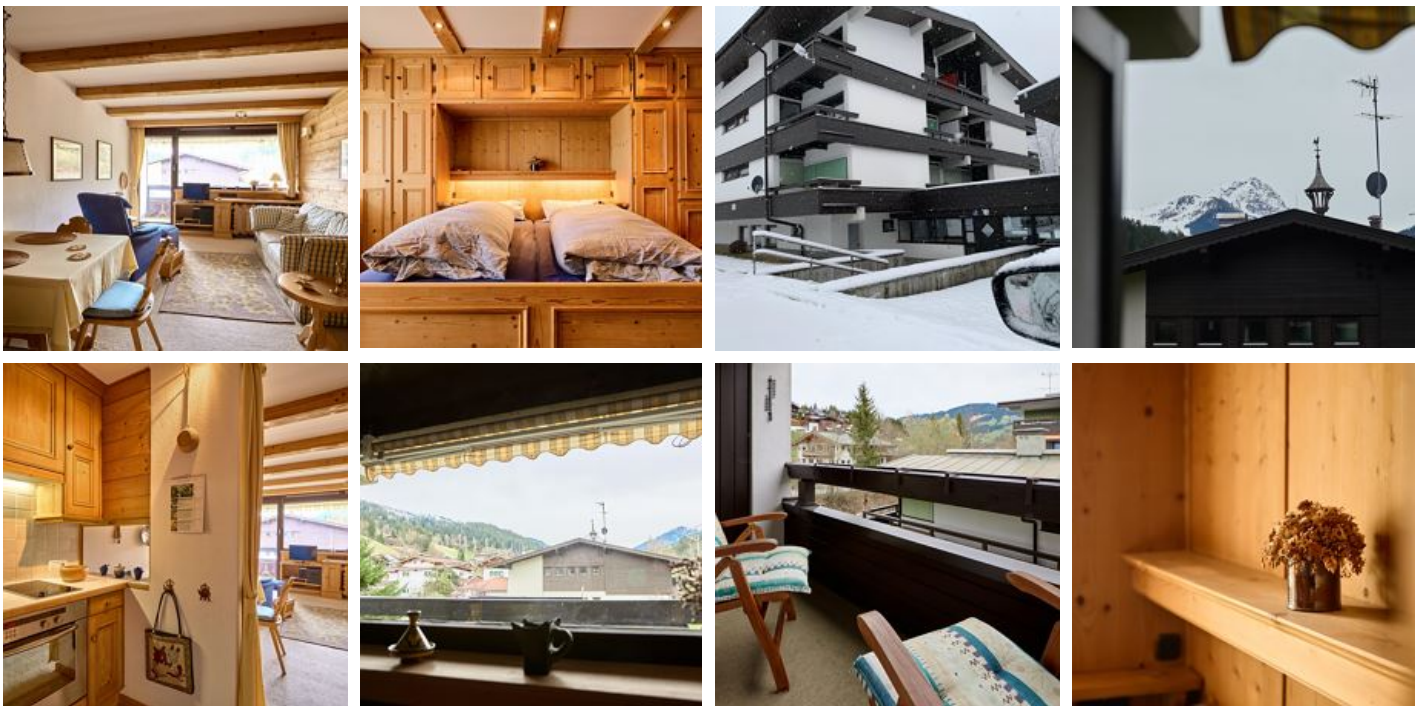

Ferienwohnung Flussrauschen

Ferienwohnung / Appartement in Kirchberg in Tirol

Die gemütliche Wohnung im Alpenstil ist sehr ruhig und doch zentral gelegen. Hinter dem Haus rauscht die Aschaucher Ache und man kann direkt am Fluss entlang in das Zentrum von Kirchberg laufen. Mit dem Auto erreicht man Kirchberg in 4 min und Kitzbühel in 12 min. Zum Gaisberg sind es 2 min, wo regelmäßige Nacht-Rodel-Events stattfinden.

Der Ski-/Ortsbus ist gut zu Fuß zu erreichen und fährt regelmäßig in die Wander- und Skiregion. Die Skier und Fahrräder können im Haus abgestellt werden. Ein eigener Parkplatz befindet sich vor der Haustür.

Die Wohnung besticht durch authentisches Altholz in allen Zimmern, einer gemütlichen Sitzecke, zwei Balkonen, wovon der größere zu einem schönen Blick auf den Rettenstein mit Abendsonne einlädt. Neben dem großzügigen Schlafzimmer bietet die Schlafcouch im Wohnzimmer Platz für weitere 2 Personen.

Wir freuen uns auf Ihren Besuch im schönen Tirol und stehen Ihnen gerne für Ski- und Wanderempfehlungen zur Verfügung.

Ruhige Lage · Direkt am Radweg · Direkt an d. Ski-/ Wander-/ Bushaltestelle · Am Wanderweg