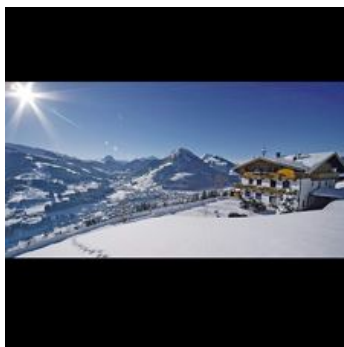

## Ferienwohnung / Appartement in Kirchberg in Tirol

Herzlich Willkommen am schönsten Panoramablick in Mitten der Kitzbüheler Alpen!

Die Ferienwohnung Filzerhof befindet sich an der Sonnenseite von Kirchberg, von wo Sie einen unvergleichbaren 180°-Ausblick genießen können. Gönnen Sie sich Ihre Auszeit und die wohlverdienten, erholsamen Momente – nur einen Katzensprung entfernt erwartet Sie das komplette Freizeitangebot, welches die Kitzbüheler Alpen zu bieten haben.

Am Wanderweg · Waldnähe · Ruhige Lage · Berglage · Wiesenlage · Ortsrand · Direkt am Radweg · Schönheitsbehandlung · Massage

## Konditionen

Die Ferienwohnung Filzerhof befindet sich an der Sonnenseite von Kirchberg, von wo Sie einen unvergleichbaren 180°-Ausblick genießen können. Gönnen Sie sich Ihre Auszeit und die wohlverdienten, erholsamen Momente.