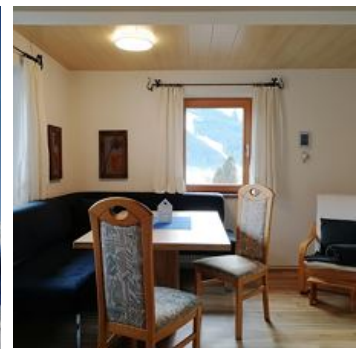

## Ferienwohnung / Appartement in Brixen im Thale

Unsere gemütliche Ferienwohnung befindet sich in sonniger Lage im Ortsteil "Oberlauterbach" und ist mit 2 Schlafzimmern für 4 - 5 Personen geeignet. Sie haben hier viel Platz für Ihre Familie und Freunde. Ausserdem sind genügend kostenlose Parkplätze vorhanden. Die Schibusshaltestelle und der Bahnhof befinden sich in 400 m Entfernung. Die Ferienwohnung ist 1,5 km von den Talstationen der Gondelbahnen entfernt. (ca. 3 Autominuten). Von dort aus können Sie bequem in das Skigebiet Wilder Kaiser Brixental bzw. im Winter auch nach Westendorf und weiter ins Skigebiet Kirchberg und Kitzbühel einsteigen. Auch Im Sommer haben Sie hier den perfekten Ausgangspunkt für Ihre Wanderungen und ausgiebigen Radtouren. 24 h check-in/check-out mittels Schlüsselbox/Code shuttle-service vom/zum Bahnhof bei Anreise mit der Bahn

### Appartement/Fewo, Toilette und Bad/Dusche getrennt

Sehr große und gemütliche Ferienwohnung im Ortsteil "Oberlauterbach". 2 Schlafzimmer mit je 1 Doppelbett, 1 Zusatzbett möglich. Küche und Wohnzimmer separat, Bad/WC getrennt. Parkplatz und gratis Wi...