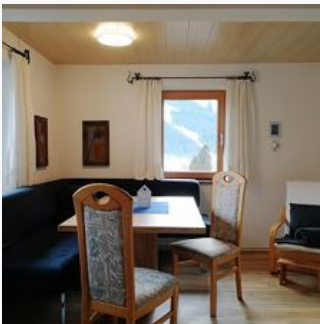

## Ferienwohnung / Appartement in Brixen im Thale

Unsere gemütliche Ferienwohnung befindet sich in sonniger Lage im Ortsteil "Oberlauterbach" und ist mit 2 Schlafzimmern für 4 - 5 Personen geeignet. Sie haben hier viel Platz für Ihre Familie und Freunde. Ausserdem sind genügend kostenlose Parkplätze vorhanden. Die Schibusshaltestelle und der Bahnhof befinden sich in 400 m Entfernung. Die Ferienwohnung ist 1,5 km von den Talstationen der Gondelbahnen entfernt. (ca. 3 Autominuten). Von dort aus können Sie bequem in das Skigebiet Wilder Kaiser Brixental bzw. im Winter auch nach Westendorf und weiter ins Skigebiet Kirchberg und Kitzbühel einsteigen. Auch Im Sommer haben Sie hier den perfekten Ausgangspunkt für Ihre Wanderungen und ausgiebigen Radtouren. 24 h check-in/check-out mittels Schlüsselbox/Code shuttle-service vom/zum Bahnhof bei Anreise mit der Bahn

### Appartement/Fewo, Toilette und Bad/Dusche getrennt

Sehr große und gemütliche Ferienwohnung im Ortsteil "Oberlauterbach". 2 Schlafzimmer mit je 1 Doppelbett, 1 Zusatzbett möglich. Küche und Wohnzimmer separat, Bad/WC getrennt. Parkplatz und gratis Wi...