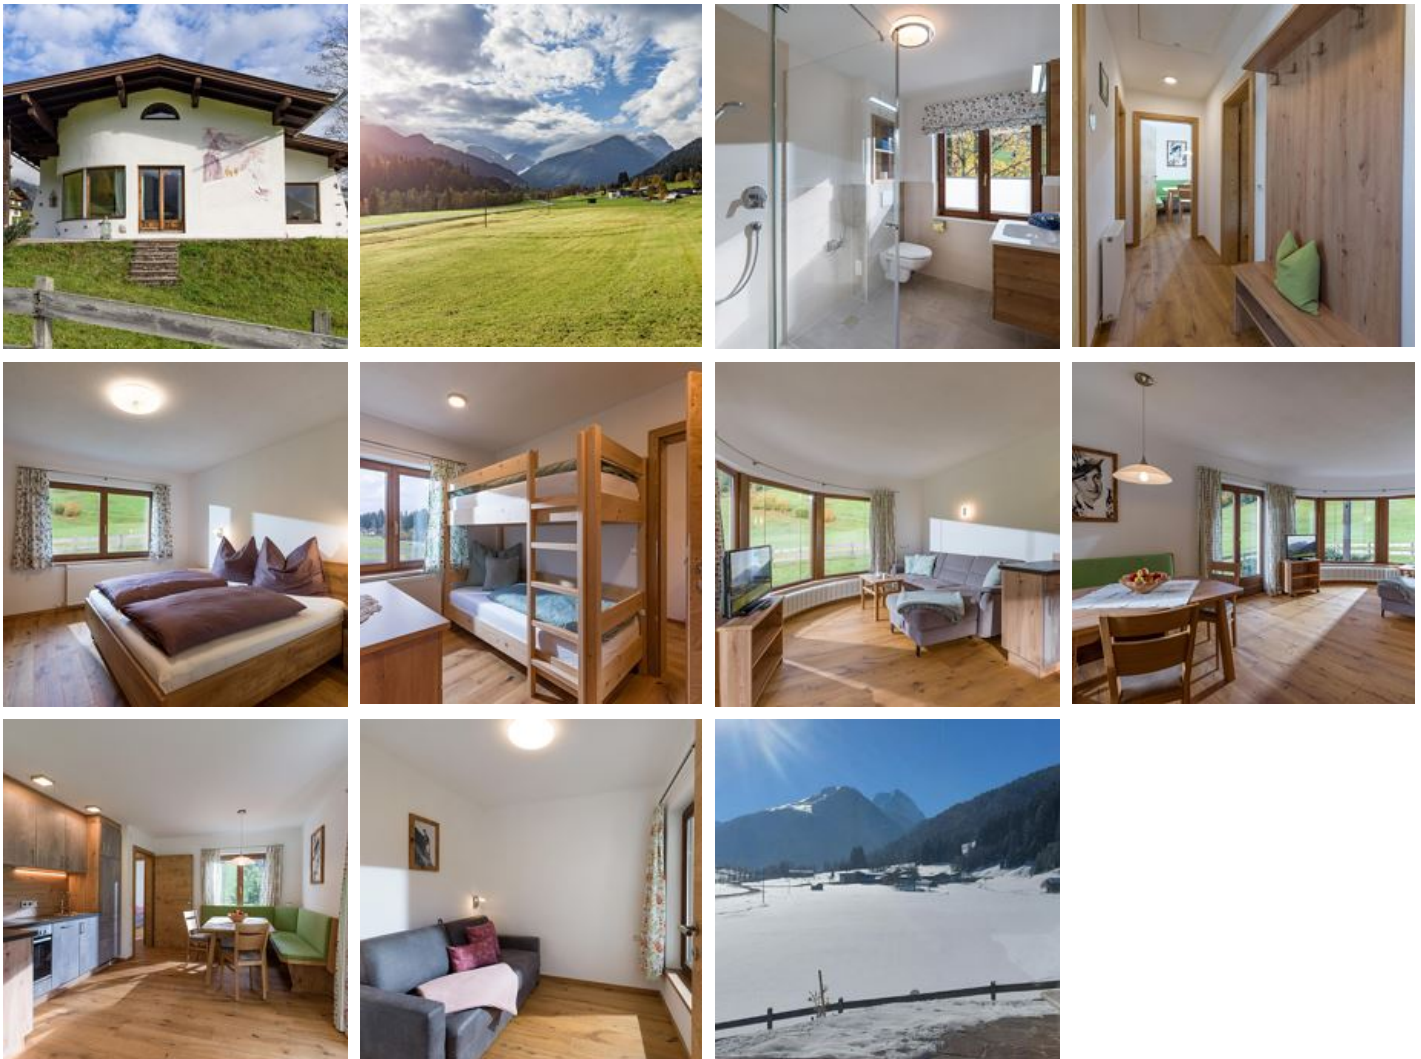

Ferienhaus Widmann

Ferienhaus in Kirchberg in Tirol

Brügglbach 34 · A-6365 Kirchberg in Tirol · josefwidmann@hotmail.com · +43 664 4053830

Ferienhaus Widmann

Ferienhaus in Kirchberg in Tirol

Unser Haus, das wir innen total renoviert haben, liegt in Aschau bei Kirchberg, mit einem herrlichen Ausblick auf die umliegende Bergwelt. Das Appartement ist in der Nähe der Kneipanlage Aschau und der perfekte Ausgangspunkt zum Radfahren und Wandern. Zu unserem Grundstück gehört ein kleiner landwirtschaftlicher Betrieb, bei dem wir eine vom Aussterben bedrohte Schafrasse züchten. Bei uns können sie sich in völlig ruhiger Umgebung bestens erholen.

Das Haus ist in der Nähe einer Bushaltestelle, von wo aus sie in kürzester Zeit bei der Gondelbahn Ki-West und bei der Pengelsteinbahn sind, die sie ins Schigebiet Kitzbühel bringt.

Alleinlage

Zimmer und Appartements

Aktuelle Angebote

Appartement/Fewo, 3 Schlafräume

1-5 Personen · 3 Schlafzimmer · 65 m²

Appartement für bis zu 6 Personen mit 3 Schlafzimmer. Ein Schlafzimmer mit Doppelbett, ein Schlafzimmer mit Stockbett für 2 Personen und ein Schlafzimmer mit Schlafcouch. Bad mit DU/WC. Vollausstatt...