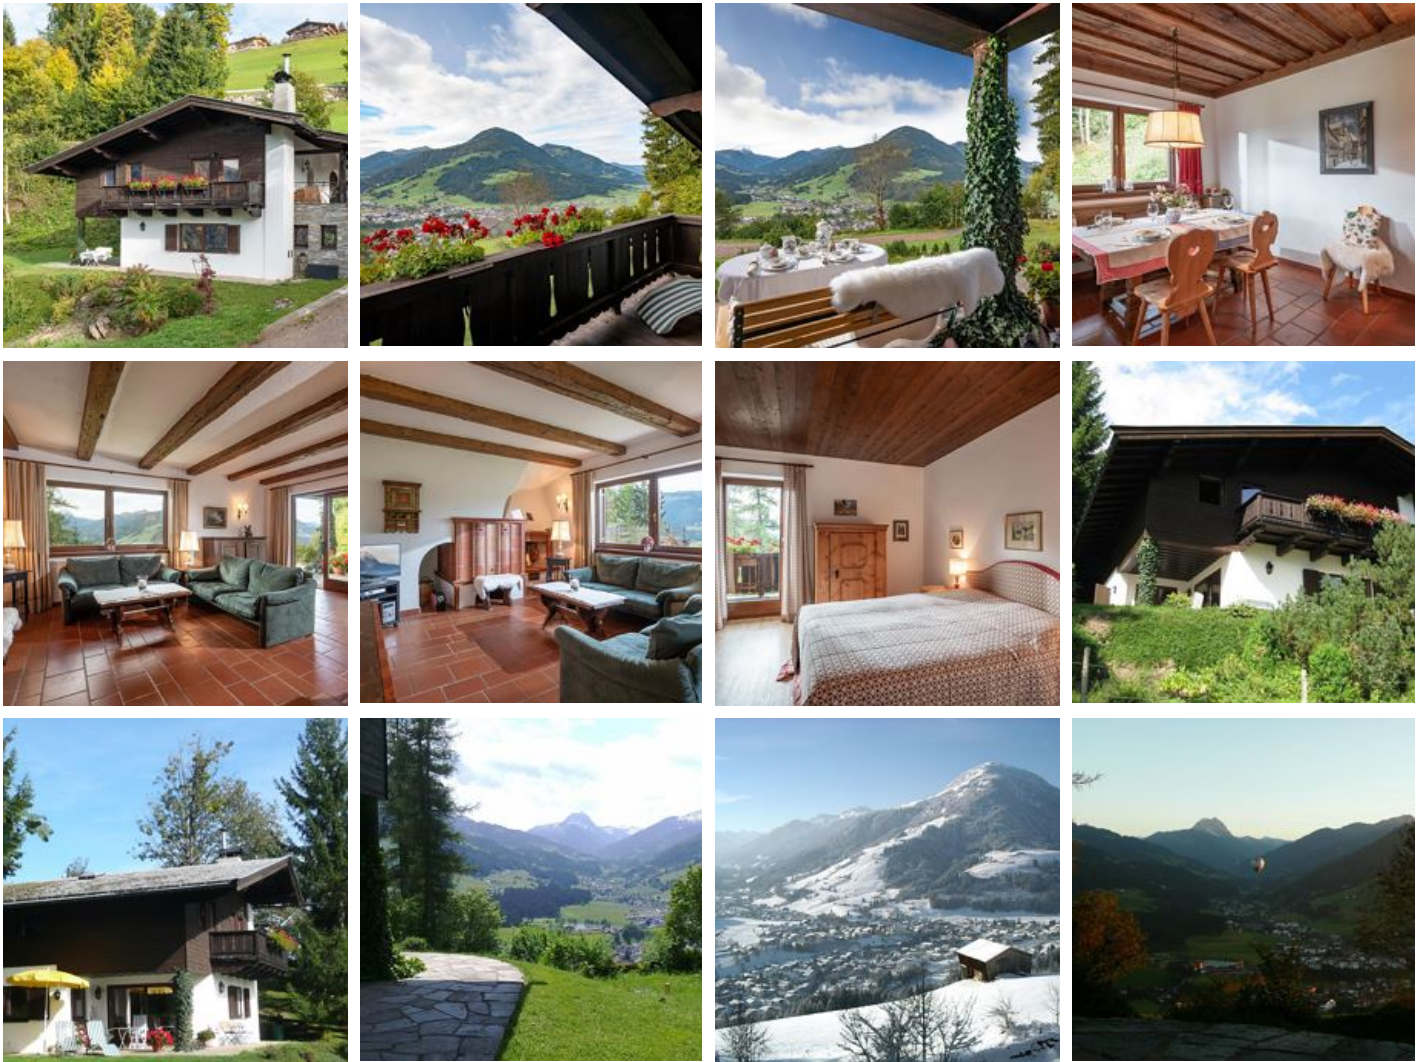

Ferienhaus Walden

Ferienhaus in Kirchberg in Tirol

Vorderer Sonnberg 54 · A-6365 Kirchberg in Tirol · ferienhauswalden@gmx.de · 0049 171 9330098
Weitere Informationen unter <https://www.traum-ferienwohnungen.de/45958/>

Ferienhaus Walden

Ferienhaus in Kirchberg in Tirol

Dieses Ferienhaus am Sonnberg gehört während des Urlaubs nur Ihnen allein. Es befindet sich oberhalb des Dorfes in sonniger, ruhiger Lage mit traumhaftem Blick. Eine Oase für die Seele. Es ist sehr gemütlich und stilvoll eingerichtet.

Alleinlage · Waldnähe · Ruhige Lage · Am Wanderweg · Berglage · Wiesenlage

Zimmer und Appartements

Aktuelle Angebote

Ferienhaus/3 Schlafräume/Bad, WC

Obere Etage: 3 Schlafzimmer, Bad mit WC, Gäste-WC, Schrankzimmer, durchgehender Balkon. Untere Etage: Wohnzimmer, Esszimmer, Küche, Wirtschaftsraum, WC, Terrasse und Zugang zum Garten

2-6 Personen · 3 Schlafzimmer · 140 m²

ab
€ 150,00

pro Appartement am 05.06.2023

ZUM ANGEBOT

Konditionen

Die obere Etage besteht aus drei Schlafzimmern, einem Bad mit WC, Gäste-WC, Schrankzimmer und einem durchgehenden Balkon. In der unteren Etage finden Sie Wohnzimmer, Esszimmer, Küche, Wirtschaftsraum, WC, Terrasse und den Zugang zum Garten.