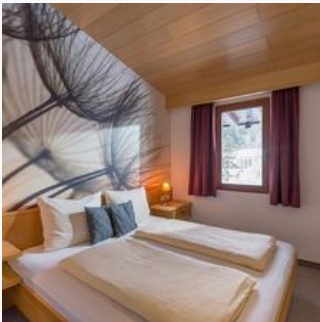

Zimmer und Appartements

Aktuelle Angebote

Familienzimmer/1 Schlafraum/Dusche, WC

Das Zimmer (30 m²) besteht aus 3 Räumen: ein Schlafzimmer mit Doppelbett (180 x 200) + Kleiderschrank. Ein Wohnzimmer mit Sitzecke, (Schlaf-)Couch und TV. Ein Badezimmer mit Waschbecken, Dusche und ...

1-4 Personen · 2 Schlafzimmer · 55 m²

ab
€ 46,00

pro Person am 04.07.2022

ZUM ANGEBOT

Wellnessuite mit Dusche, WC

1-2 Personen · 1 Schlafzimmer · 35 m²

Dieses Deluxe-Doppelzimmer im Erdgeschoss, besteht aus 2 Räumen.
Ein Schlafzimmer mit Doppelbett, einer Infrarotkabine und Sitzzecke.
Einem luxuriösen Badezimmer mit begehbare Dusche und WC.

ab
€ 51,50

pro Person am 04.07.2022

ZUM ANGEBOT

Panoramasuite mit Dusche od. Bad, WC

1-4 Personen · 1 Schlafzimmer · 35 m²

Die Suite (60 m²) besteht aus : Halle mit Kleiderschrank, eine WC, ein
Schlafzimmer mit Doppelbett. Wohnzimmer mit Sitzzecke, Schlafcouch,
TV und Balkon. Ein Badezimmer mit 2 Waschbecken, Badewanne ...