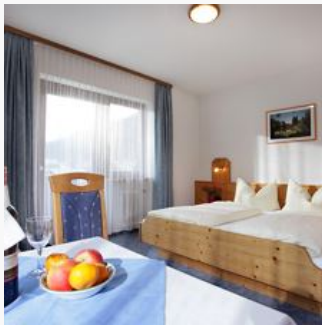

Direkt an der Loipe · Zentrale Lage · Ruhige Lage · Direkt am Radweg

Zimmer und Apartments

Aktuelle Angebote

Vierbettzimmer mit Dusche, WC

ca. 32m², DU/WC, Balkon, Kabel-TV, 2 Stock, Zusatzbetten sind 2 getrennte Betten.

ab
€ 36,00

pro Person am 09.05.2021

ZUM ANGEBOT

2-4 Personen · 1 Schlafzimmer · 32 m²

Doppelzimmer mit Dusche, WC

ca. 22 m², DU/WC, Balkon, Kabel-TV.

ab
€ 36,00

pro Person am 09.05.2021

ZUM ANGEBOT

1-2 Personen · 1 Schlafzimmer · 22 m²

Dreibettzimmer mit Dusche, WC

ca. 28m², DU/Wc, Balkon, Kabel-TV.

ab
€ 36,00

pro Person am 09.05.2021

ZUM ANGEBOT

2-3 Personen · 1 Schlafzimmer · 28 m²

Apartment/1 Schlafraum/Dusche, WC

Appartement für 2-5 Personen, erste Etage, ca. 57m², mit Schlafraum, Wohnschlafraum, Essplatz, Küche, 2x Dusche und WC, 2x Kabel-TV, Radiowecker, Föhn, Balkon und gratis W-Lan.