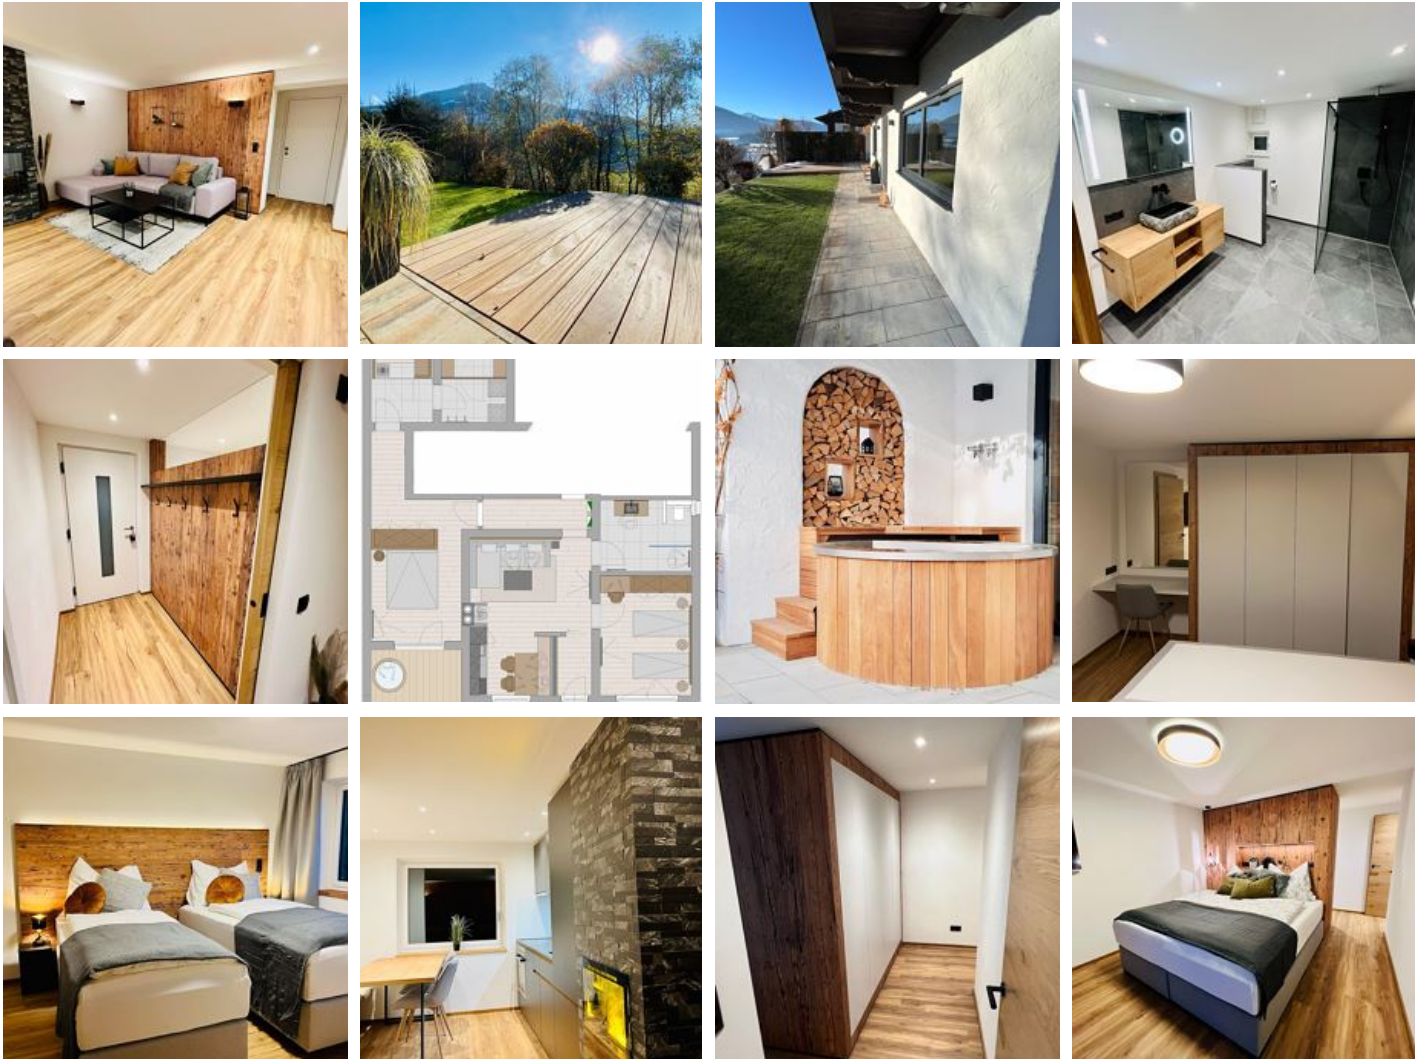

Das Berg

Ferienwohnung / Appartement in Westendorf

Straßhäusl 52 · A-6363 Westendorf · dasberg1982@gmail.com · 0043 664 600035252

Das Berg

Ferienwohnung / Appartement in Westendorf

"Das Berg 1982" Appartement – welches im Herbst 2021 in einem bestehenden Wohnhaus neu errichtet wurde – befindet sich in Westendorf auf mittlerer Höhe des „Salvenbergs“. Es besticht durch einen einzigartigen Blick auf den bekannten Ski-Berg „Nachtsöllberg“, welcher in Mitten des Skigebietes „Wilder Kaiser Brixental“ liegt. Das moderne, stilvoll und gleichzeitig gemütlich eingerichtete Appartement befindet sich im Erdgeschoss und ist über eine wundervoll gestaltete Gartenanlage mitsamt Treppe zu erreichen. In der Wohnküche lädt ein gemütliches Cool Fire zum Entspannen ein. „Das Berg 1982“ Appartement hat eine Größe von ca. 80 qm und ist mit handgefertigten Möbeln von Tischlern aus der Region und hochwertigen Interieur gemütlich und gleichzeitig modern eingerichtet. Außerdem verfügt das Appartement über eine voll ausgestattete Küche mit Ceran-Kochfeld, Kühlschrank, Backofen, Geschirrspüler und Dunstabzug. Das geräumige Badezimmer ist mit einer großzügigen Dusche ausgestattet.

Am Wanderweg · Direkt am Radweg · Wiesenlage · Ruhige Lage · Ortsrand

Zimmer und Appartements

Aktuelle Angebote

Appartement/Fewo, Dusche, WC, 2 Schlafräume

„Das Berg 1982“ Appartement hat eine Größe von ca. 80 qm und ist mit handgefertigten Möbeln von Tischlern aus der Region und hochwertigen Interieur gemütlich und gleichzeitig modern eingerichtet.

ab
€ 398,00

pro Appartement am 05.08.2024

ZUM ANGEBOT

1-5 Personen · 2 Schlafzimmer · 80 m²

Appartement/Fewo, Dusche, WC, 2 Schlafräume

„Das Berg 1982“ Appartement hat eine Größe von ca. 80 qm und ist mit handgefertigten Möbeln von Tischlern aus der Region und hochwertigen Interieur gemütlich und gleichzeitig modern eingerichtet.