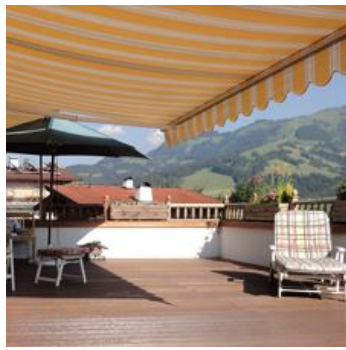

## Ferienwohnung / Appartement in Kirchberg in Tirol

Chalet Weinberg ist ideal für Gäste, die die Ruhe der Alpen genießen möchten. Mit seiner erhöhten und nördlichen Lage genießt man den ganzen Tag über den Sonnenschein sowie die beste Aussicht über Kirchberg und die umliegenden Berge. Das Chalet verfügt über zwei große Apartments, mit Top 1 welches sich über den ersten und zweiten Stock verteilt und Top 2 im Erdgeschoss. Wenn Sie Ihren Urlaub mit einer großen Familie oder mehreren Freunden planen, können Sie sowohl Top 1 als auch Top 2 zusammen buchen.

Die Maierl-Bahn, sowie auch die Fleckalm-Gondelstation sind nur eine ca. 7-minütige Fahrt vom Chalet entfernt, das Zentrum von Kirchberg liegt sogar noch näher.

Für unsere Sommergäste starten verschiedenste Wander- und Mountainbike-Routen direkt vor Ihrer Türe. Der Schwarzsee Golfclub, sowie Schwimmbereich sind nur knapp 5 km entfernt. Das berühmte Kitzbühel selber ist mit dem Auto, Bus oder auch Zug in nur ca. 8 Minuten erreicht.