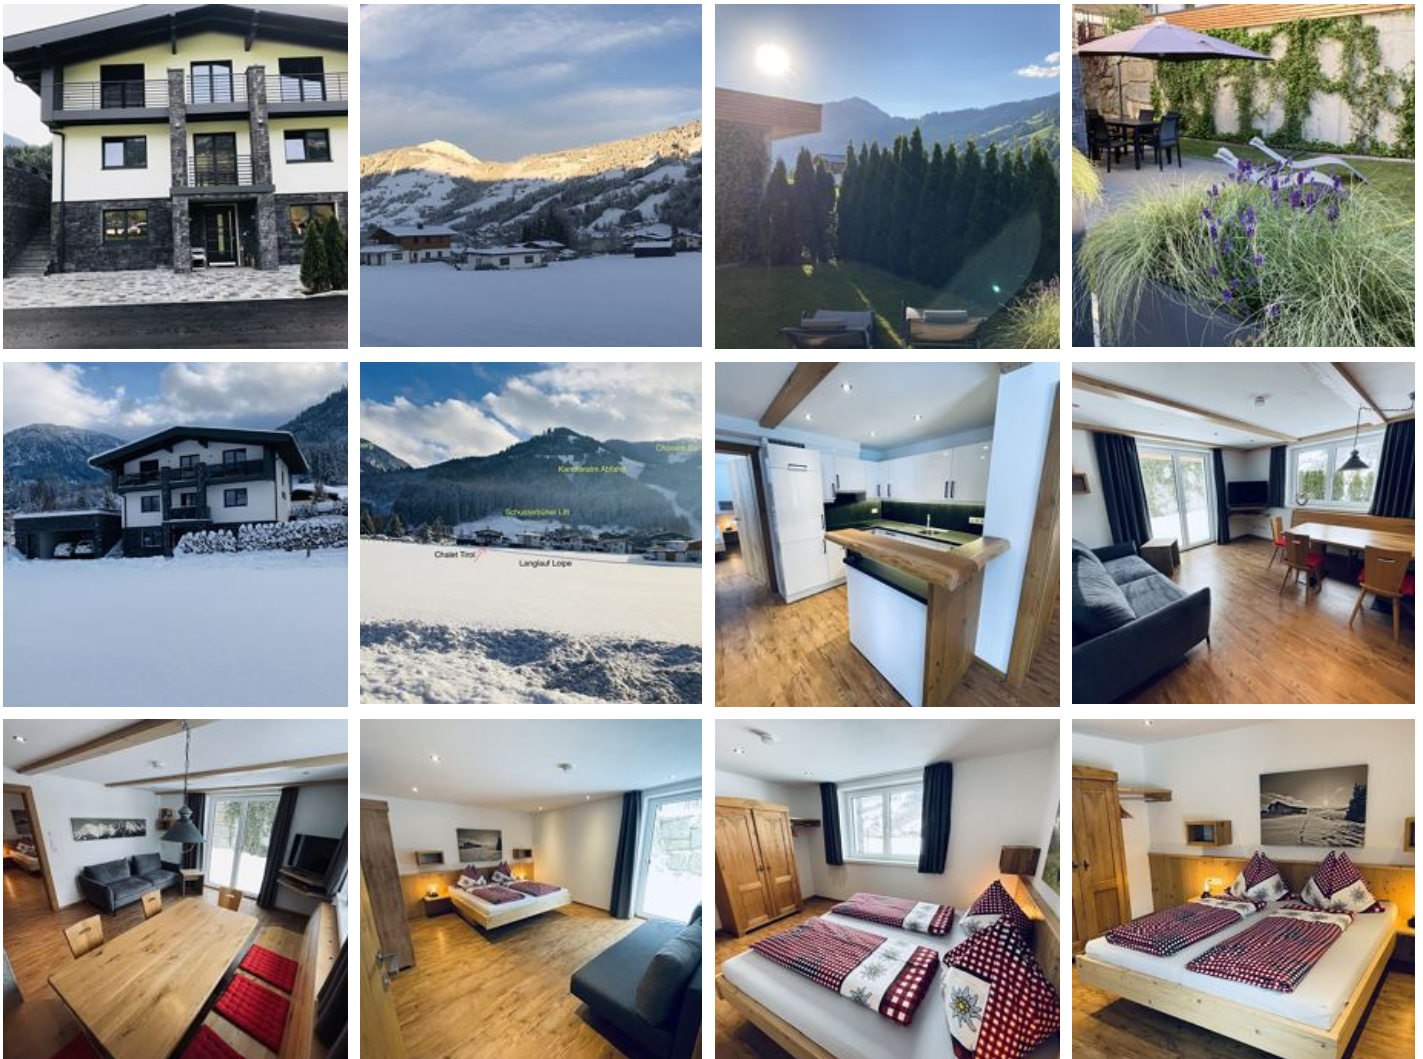

Chalet Tirol

Ferienwohnung / Appartement in Brixen im Thale

Badhausweg 30 · A-6364 Brixen im Thale · chalet.tirol@brixen.cc · 0043 664 4394879

Chalet Tirol

Ferienwohnung / Appartement in Brixen im Thale

Das ca.75m2 große neu errichtete Chalet mit behaglicher Tiroler Atmosphäre lädt ein zum Wohlfühlen und Entspannen im Sommer sowie im Winter. Von der mit hochwertigem Interieur ausgestatteten Wohnküche mit großzügiger, rustikaler Sitzecke und gemütlichem Sofa hat man Zugang zur eigenen Gartenterrasse. Es befinden sich zwei mit aller Sorgfalt ausgestattete Schlafzimmer in der charmanten und geräumigen Ferienwohnung. Jedes der Zimmer verfügt über einen eigenen stilvollen Badbereich. Das Chalet Tirol ist sehr hochwertig und exklusiv ausgestattet und lässt keine Wünsche offen. Wir bieten Ihnen einen eigenen abschließbaren Abstellraum für Ski, Snowboard und Fahrräder. Erleben Sie die vielfältigen Möglichkeiten in der Region der Kitzbüheler Alpen rund um Wandern, Skifahren und das Mountainbike. Wir freuen uns auf Ihren Besuch im "Chalet Tirol" und verwöhnen Sie gerne hier in Brixen im Thale.

Direkt am Radweg · Ruhige Lage · Ortsrand · Direkt an der Skipiste · Waldnähe · Zentrale Lage · Direkt an d. Ski-/ Wander-/ Bushaltestelle ·
Am Wanderweg · Direkt an der Loipe · Wiesenlage

Zimmer und Appartements

Aktuelle Angebote

Appartement/Fewo, Dusche und Bad, WC, 2 Schlafräum

Das ca.75m2 große neu errichtete Chalet mit behaglicher Tiroler Atmosphäre lädt ein zum Wohlfühlen und Entspannen im Sommer sowie im Winter.

ab
€ 109,00

pro Appartement am 18.05.2024

ZUM ANGEBOT

2-6 Personen · 2 Schlafzimmer · 75 m²

Konditionen

inkl. Strom, Heizung, Bettw., Handtücher, Parkplatz, W-Lan exkl. Ortstaxe, Endreinigung

Chalet Tirol

Ferienwohnung / Appartement in Brixen im Thale