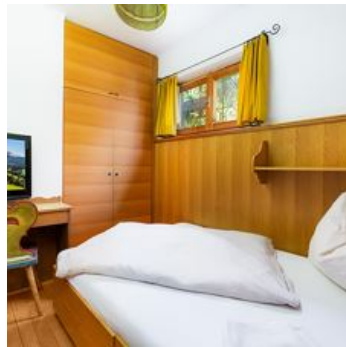

Das Chalet verfügt über einen großen offenen Wohn- und Essbereich mit einem familienfreundlichen Esstisch.- Halten Sie sich mit dem offenen Holzkamin und dem Ofen warm.- Voll ausgestattete Küche mit allem, was Sie brauchen, um köstliche Mahlzeiten zu Hause zuzubereiten.- Schlafzimmer im Erdgeschoss: Kleines Doppelbett für eine Person.- Im Obergeschoss befinden sich 2 große Doppelzimmer mit Balkonen, beide mit Kleiderschränken, Tischen und Stühlen.- Es gibt auch ein kleines Kinderzimmer für eine Person.- Schlafzimmer im Keller mit einem kleinen Fenster, ausgestattet mit 2 Einzelbetten und einer Chill-Area mit Couch.- Neu renoviertes Badezimmer mit Dusche, WC und Waschbecken.- Im Erdgeschoss gibt es eine separate Gästetoilette.- Nebengebäude mit privater Sauna.- Großer Garten mit Grill und Sitzbereich.- Flachbildfernseher mit österreichischen Sendern.- Schnelles WLAN.- Waschmaschine und Trockner im Untergeschoss.

Ruhige Lage · Ortsrand · Sauna

Zimmer und Appartements

Aktuelle Angebote

Chalet Levi

1-8 Personen · 5 Schlafzimmer · 180 m²

Großes Familienchalet für bis zu 8 Personen. Mit privater Sauna, voll ausgestatteter Küche, Kamin und großem Garten. In der Nähe von Skiliften sowie Wander- und Mountainbike-Wegen.