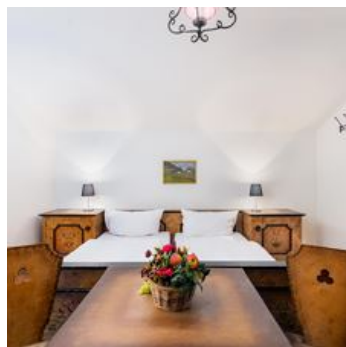

Das Chalet verfügt über einen großen offenen Wohn- und Essbereich mit einem familienfreundlichen Esstisch.- Halten Sie sich mit dem offenen Holzkamin und dem Ofen warm.- Voll ausgestattete Küche mit allem, was Sie brauchen, um köstliche Mahlzeiten zu Hause zuzubereiten.- Schlafzimmer im Erdgeschoss: Kleines Doppelbett für eine Person.- Im Obergeschoss befinden sich 2 große Doppelzimmer mit Balkonen, beide mit Kleiderschränken, Tischen und Stühlen.- Es gibt auch ein kleines Kinderzimmer für eine Person.- Schlafzimmer im Keller mit einem kleinen Fenster, ausgestattet mit 2 Einzelbetten und einer Chill-Area mit Couch.- Neu renoviertes Badezimmer mit Dusche, WC und Waschbecken.- Im Erdgeschoss gibt es eine separate Gästetoilette.- Nebengebäude mit privater Sauna.- Großer Garten mit Grill und Sitzbereich.- Flachbildfernseher mit österreichischen Sendern.- Schnelles WLAN.- Waschmaschine und Trockner im Untergeschoss.

Ruhige Lage · Ortsrand · Sauna

Zimmer und Appartements

Aktuelle Angebote

Chalet Levi

1-8 Personen · 5 Schlafzimmer · 180 m²

Großes Familienchalet für bis zu 8 Personen. Mit privater Sauna, voll ausgestatteter Küche, Kamin und großem Garten. In der Nähe von Skiliften sowie Wander- und Mountainbike-Wegen.