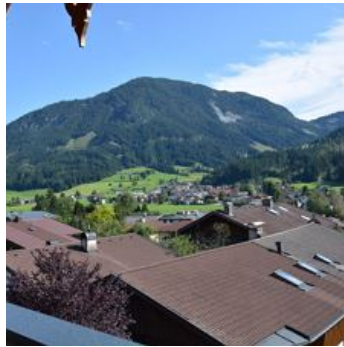

Das Haus wurde 2016 total umgebaut und liegt in sonniger Lage im Herzen von Brixen im Thale. Das Ortszentrum ist in ca. 5 Gehminuten erreichbar und auch alle öffentlichen Verkehrsanbindungen liegen in unmittelbarer Nähe. Es handelt sich um eine exklusive Ferienwohnung in ruhiger Lage mit traumhafter Bergkulisse.

E-Bike Fahrradverleih im Sommer und Skiverleih im Winter findet in Zusammenarbeit mit Sport Rudi in Kirchberg statt. Gäste erhalten 10% Ermäßigung auf die Verleihpreise.

Zentrale Lage · Ruhige Lage

Zimmer und Appartements

Aktuelle Angebote

Chalet Christine

Exklusive Ferienwohnung in ruhiger Lage mit traumhafter Bergkulisse. Das Haus wurde 2016 total umgebaut und liegt in sonniger Lage im Herzen von Brixen im Thale. Das Ortszentrum ist in ca. 5 Gehminute...