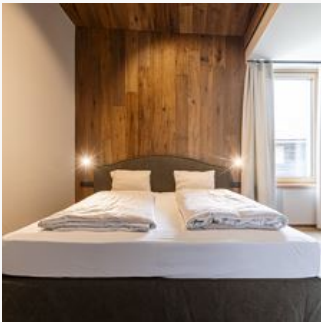

Ferienwohnung / Appartement in Westendorf

Neue Premium-Ferienwohnungen mit Sauna in Westendorf im Brixental Nur 15 Autominuten vom Ski-Mekka Kitzbühel entfernt, heißt Sie das Chalet 104 Westendorf im Brixental herzlich willkommen. Die großzügigen Ferienwohnungen zeichnen sich durch ein ästhetisches Interior Design aus. So tragen etwa hochwertige Materialien sowie ein lichtdurchflutetes und offenes Wohnkonzept zum exklusiven Ambiente bei. Westendorf ist ein besonders sonnenverwöhnter Ort, dessen Alpenkulisse und Angebot an Outdoor-Freizeitaktivitäten seinesgleichen sucht. Unterschiedliche Ferienwohnungen in Westendorf mit Sauna und Dachgarten Das neue Premium-Resort verfügt über 9 Ferienwohnungen in 3 unterschiedlichen Kategorien. Jede Ferienwohnung besitzt eine eigene Infrarotsauna und voll ausgestattete Küche, sowie Balkon, Terrasse oder Dachgarten.

Zimmer und Appartements

Aktuelle Angebote

Premium Penthouse mit 3 Schlafzimmern

Auf 128 m² bietet die Ferienwohnung Platz für bis zu 6 Personen. Das Apartment verfügt über 2 Schlafzimmer mit Doppelbetten, 1 Schlafzimmer mit 2 Einzelbetten, 3 Badezimmer, sowie über einen Balkon un...

ab
€ 666,00
pro Person am 20.01.2025

ZUM ANGEBOT

1-6 Personen · 3 Schlafzimmer · 128 m²

Superior Ferienwohnung mit 1 Schlafzimmer

Auf 56 m² bietet die Ferienwohnung Platz für bis zu 2 Personen. Das Apartment verfügt über 1 Schlafzimmer mit Doppelbett, 1 Badezimmer, sowie über einen Balkon oder eine Terrasse. Die offene Küche i...

ab
€ 241,00
pro Person am 20.01.2025

ZUM ANGEBOT

1-2 Personen · 1 Schlafzimmer · 61 m²

Premium Ferienwohnung mit 2 Schlafzimmern & Sauna

Auf 76-95 m² bietet die Ferienwohnung Platz für bis zu 4 Personen. Das Apartment verfügt über 2 Schlafzimmer mit Doppelbetten, 2 Badezimmer, sowie über einen Balkon oder eine Terrasse. Darüber hinaus ...