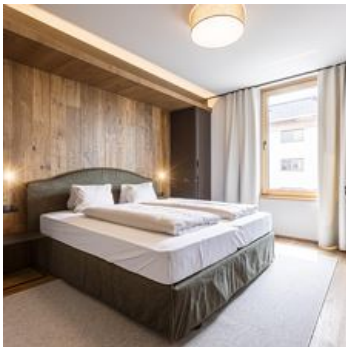

Ferienwohnung / Appartement in Westendorf

Neue Premium-Ferienwohnungen mit Sauna in Westendorf im Brixental Nur 15 Autominuten vom Ski-Mekka Kitzbühel entfernt, heißt Sie das Chalet 104 Westendorf im Brixental herzlich willkommen. Die großzügigen Ferienwohnungen zeichnen sich durch ein ästhetisches Interior Design aus. So tragen etwa hochwertige Materialien sowie ein lichtdurchflutetes und offenes Wohnkonzept zum exklusiven Ambiente bei. Westendorf ist ein besonders sonnenverwöhnter Ort, dessen Alpenkulisse und Angebot an Outdoor-Freizeitaktivitäten seinesgleichen sucht. Unterschiedliche Ferienwohnungen in Westendorf mit Sauna und Dachgarten Das neue Premium-Resort verfügt über 9 Ferienwohnungen in 3 unterschiedlichen Kategorien. Jede Ferienwohnung besitzt eine eigene Infrarotsauna und voll ausgestattete Küche, sowie Balkon, Terrasse oder Dachgarten.

Premium Ferienwohnung mit 1 Schlafzimmer: 56 – 61 m², für bis zu 2 Personen, Infrarotsauna, Balkon oder Terrasse
Premium Ferienwohnung mit 2 Schlafzimmern: 76 – 95 m², für bis zu 4 Personen, Infrarotsauna, Balkon oder Terrasse

Zimmer und Appartements

Aktuelle Angebote

Premium Penthouse mit 3 Schlafzimmern

Auf 128 m² bietet die Ferienwohnung Platz für bis zu 6 Personen. Das Apartment verfügt über 2 Schlafzimmer mit Doppelbetten, 1 Schlafzimmer mit 2 Einzelbetten, 3 Badezimmer, sowie über einen Balkon un...

ab
€ 666,00
pro Person am 20.01.2025

ZUM ANGEBOT

1-6 Personen · 3 Schlafzimmer · 128 m²

Superior Ferienwohnung mit 1 Schlafzimmer

Auf 56 m² bietet die Ferienwohnung Platz für bis zu 2 Personen. Das Apartment verfügt über 1 Schlafzimmer mit Doppelbett, 1 Badezimmer, sowie über einen Balkon oder eine Terrasse. Die offene Küche i...