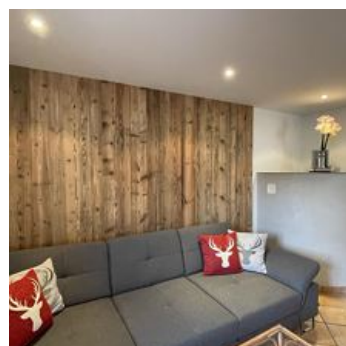

## Ferienwohnung / Appartement in Kirchberg in Tirol

Bei uns erwartet Sie Wohlfühlambiente - sowohl in der Cafe Konditorei als auch in den top ausgestatteten Appartements. Unsere Gäste schätzen die zentrale Lage unseres Hauses, Bank, Friseur, Geschäfte, Bushaltestelle, Restaurants und Pubs sind in direkter Nähe. Starten Sie in den Tag mit einem Frühstück im Cafe oder als Selbstverpfleger in Ihrem Appartement. Unsere gemütlichen Wohneinheiten im Tiroler Landhausstil bieten Platz für 2 bis zu 6 Personen. Die Wohnungen sind leicht per Lift im Haus zu erreichen. Eigener Parkplatz ist begrenzt vorhanden. Die gebührenpflichtige, öffentliche Tiefgarage befindet sich 5 Gehminuten entfernt.