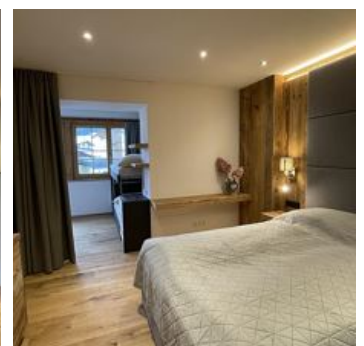

## Ferienwohnung / Appartement in Kirchberg in Tirol

Bei uns erwartet Sie Wohlfühlambiente - sowohl in der Cafe Konditorei als auch in den top ausgestatteten Appartements. Unsere Gäste schätzen die zentrale Lage unseres Hauses, Bank, Friseur, Geschäfte, Bushaltestelle, Restaurants und Pubs sind in direkter Nähe. Starten Sie in den Tag mit einem Frühstück im Cafe oder als Selbstverpfleger in Ihrem Appartement. Unsere gemütlichen Wohneinheiten im Tiroler Landhausstil bieten Platz für 2 bis zu 6 Personen. Die Wohnungen sind leicht per Lift im Haus zu erreichen. Eigener Parkplatz ist begrenzt vorhanden. Die gebührenpflichtige, öffentliche Tiefgarage befindet sich 5 Gehminuten entfernt.