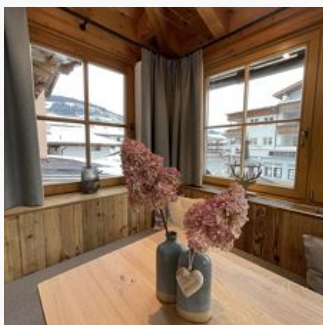

Zentrale Lage · Direkt am Radweg · Direkt an d. Ski-/ Wander-/ Bushaltestelle

Zimmer und Appartements

Aktuelle Angebote

Appartement für 1-6 Personen mit Terrasse

Das Appartement 13 bezaubert durch die Terrasse mit dem wundervollen Blick auf Horn, Hahnenkamm, Fleckalm und Gaisberg. Im großzügigen Schlafzimmer mit Doppelbett befindet sich noch ein durch einen V...

1-5 Personen · 1 Schlafzimmer · 68 m²

ab
€ 250,00

pro Appartement am 20.01.2025

[ZUM ANGEBOT](#)