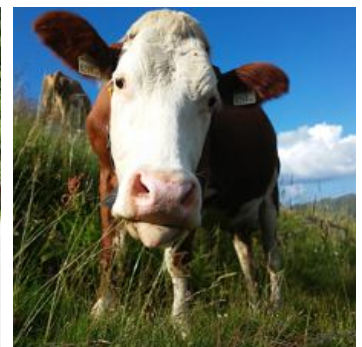

Bauernhof in Westendorf

Herzlich Willkommen bei uns am BIO Bauernhof Schlögl. Unser Hof liegt in Westendorf auf einem Sonnenplateau, abseits vom Durchzugsverkehr. Das Zentrum erreichen Sie in 2 Gehminuten. Genießen Sie bäuerliche Gemütlichkeit und lassen sich von der herrlichen Bergwelt der Kitzbühler Alpen verzaubern. Es erwartet Sie eine Vielzahl an Möglichkeiten, Ihren Urlaub individuell zu gestalten. Ob mit Wandern, Schwimmen, Rad fahren, Golfen und Paragleiten im Sommer sowie mit Ski fahren, Langlaufen oder Rodeln im Winter - es sind keine Grenzen gesetzt. Zahlreiche Ausflugsziele, die besonders Kinder lieben, wie das berühmte Hexenwasser, den Alpinolino oder Elmis Zauberwelt befinden sich in unmittelbarer Nähe und sind gut erreichbar. Auch das „Nichts tun“ ist erlaubt. Gerne können Sie Ihre Seele so richtig baumeln lassen und sich in unserem Garten entspannen und erholen, oder Sie nutzen die Gelegenheit zum Grillen. Auch unsere Tiere am Hof freuen sich auf ein Kennenlernen.