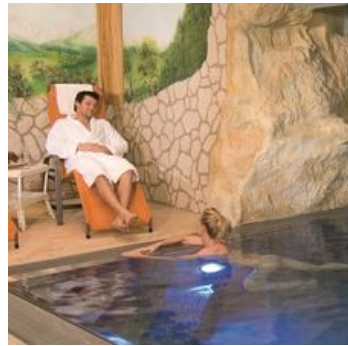

Bergsonne

Ferienwohnung / Appartement in Westendorf

Neuerbautes Haus, ruhige, sonnige, zentrale Lage, direkt an der Skipiste und Loipe. Erstklassige Ausstattung; Frühstücks-, Aufenthalts-, TV-Raum. Komplett ausgestattete Zimmer und Appartements mit Loggia/Balkon, Sat-TV/Radio, DVD/CD, Internet. Appartements zusätzlich mit Sitz- und Essgelegenheit und kompletter Küche Großzügiger Wellness- u. Fitnessbereich mit Hallenbad, Sauna, Dampfbad, Solarium, Ruheraum und Fitnessraum. Außerdem: Sonnenterrasse, Liegen, Skiraum und Schuhtrockenraum

Ortsrand · Ruhige Lage · Zentrale Lage · Am Wanderweg · Direkt am Radweg · Waldnähe · Direkt an der Loipe · Dampfbad · Ruhe- / Relaxingraum · Infrarotkabine · Solarium · Hallenbad · Sauna · Massage

Zimmer und Appartements