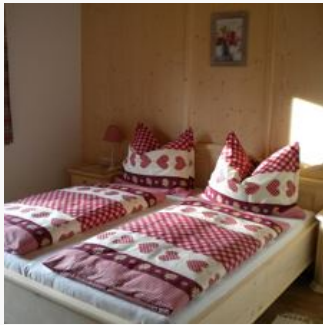

Bergpension Ebental

Bauernhof in Brixen im Thale

Herzlich Willkommen bei uns am "Ebentalhof". Unser Hof liegt auf 1040 Meter Seehöhe am ruhigen und sonnigen Sonnberg hoch über Brixen im Thale, mit herrlichem Blick auf die umliegende wunderschöne Bergwelt der Kitzbüheler Alpen. Verbringen Sie erholsame und aktive Urlaubstage in unserer familiär geführten Frühstückspension, die 2014 neu eröffnet wurde! In unserer Landwirtschaft halten wir ca. 25 Stück Kühe, Schweine, Hühner und Katzen. Zum Frühstück verwöhnen wir Sie mit hofeigenen Produkten

Alleinlage · Waldnähe · Ruhige Lage · Wiesenlage · Berglage · Am Wanderweg · Direkt an der Skipiste · Infrarotkabine

Zimmer und Appartements

Aktuelle Angebote

Doppelzimmer, Dusche, WC, neuwertig

Alle Zimmer sind im ländlichen Stil eingerichtet und sehr geräumig mit TV, Sat, W-LAN, Dusche, Wc und natürlich darf auch der Balkon nicht fehlen.

ab
€ 50,00

pro Person am 20.09.2024

ZUM ANGEBOT

1-2 Personen · 1 Schlafzimmer · 20 m²

Konditionen

Haustiere nicht erlaubt!

Bergpension Ebental

Bauernhof in Brixen im Thale