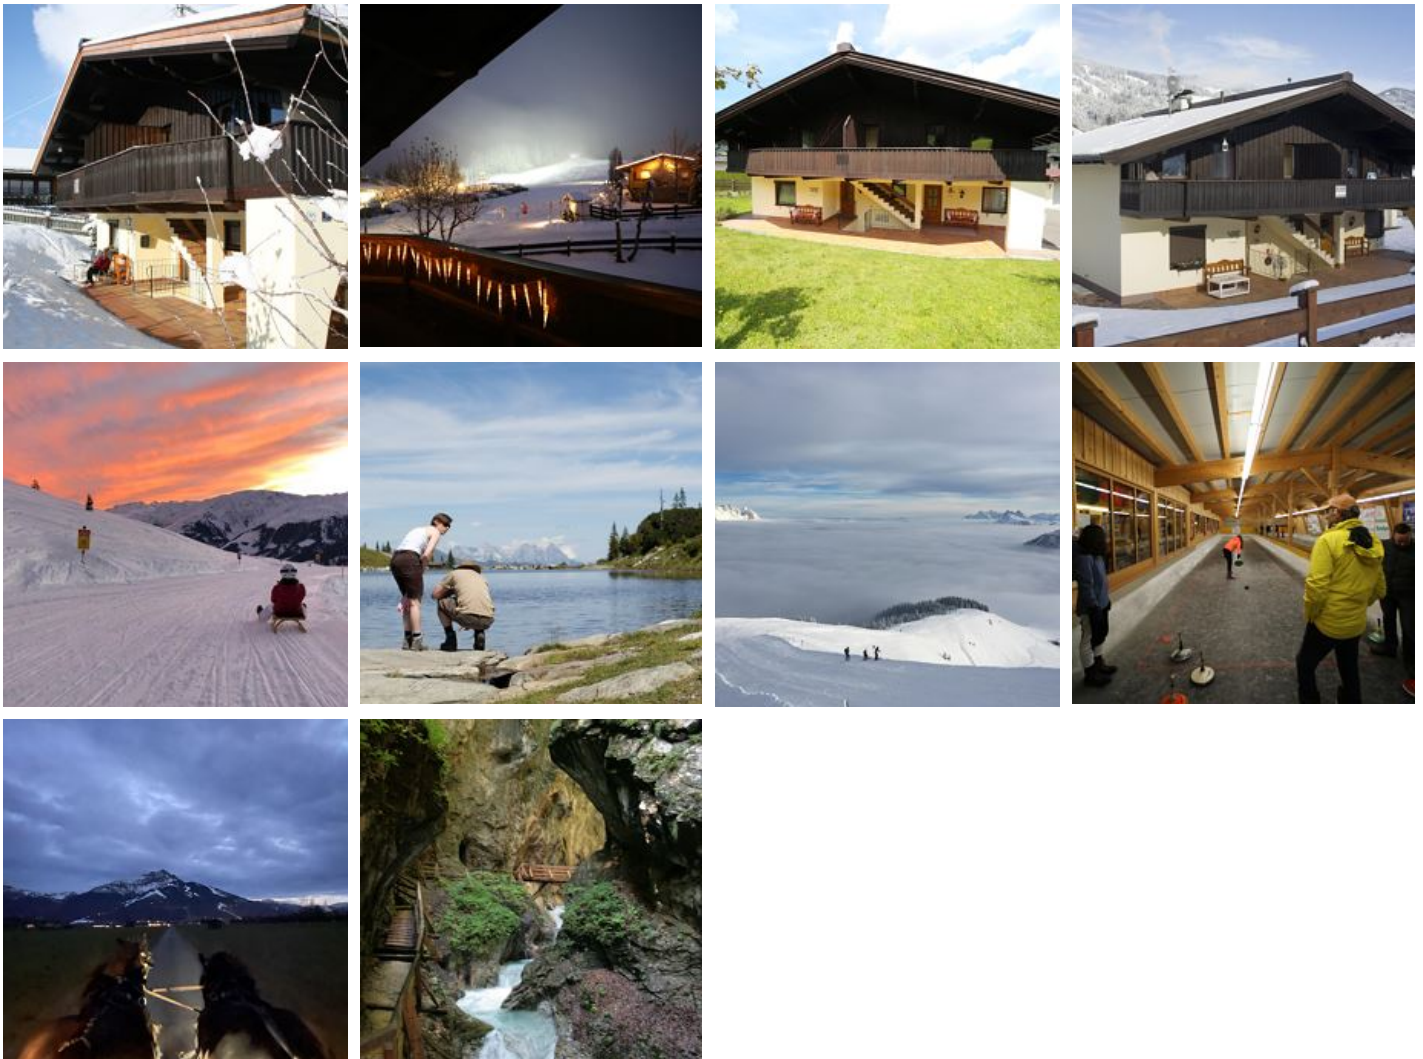

Im Winter ist in der Regel der Sonntag unser Umstellungstag.

Das Beerenhaus hat 4 Wohnungen für 2-6 Personen und 1 Kellerstudio für 2 Personen.

Sie können direkt von unserem Haus aus auf die Talabfahrt Brixen im Thale im Skigebiet Skiwelt Wilder Kaiser - Brixental fahren. Der Skibus hält direkt neben unserem Haus, ein Auto ist daher nicht notwendig. Im Keller verfügen wir über einen beheizten Skischuhraum, die Skis können in der Skibox in unserer Garage abgestellt werden.

Das Haus liegt in ruhiger Lage direkt neben dem Wald und ist im Sommer der ideale Ausgangspunkt für Wanderungen, Rad-/Mountainbiketouren und diversen Freizeitanlagen. Das Schwimmbad sowie Restaurants befinden sich in unmittelbarer Nähe vom Beerenhaus.

Direkt an der Skipiste · Ortsrand · Direkt an d. Ski-/ Wander-/ Bushaltestelle · Direkt an der Loipe · Waldnähe · Direkt am Radweg · Ruhige Lage · Am Wanderweg

Zimmer und Appartements

Aktuelle Angebote

Appartement Preiselbeer

Neben meiner Familie bin ich eine leidenschaftliche Skifahrerin und liebe es die Pisten hinunterzuwedeln zu wandern und all die dazugehörigen Outdoor-Aktivitäten zu erleben. Es gibt nichts Schöneres, als die frische Luft zu genießen und die Natur in ihrer ganzen Pracht zu erleben