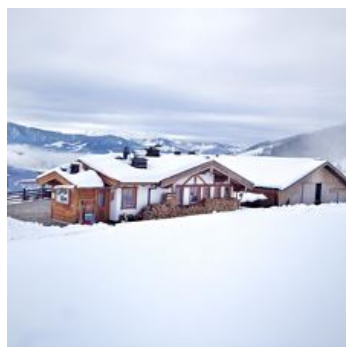

Bauernhof in Brixen im Thale

Unser Bauernhof liegt auf der Sonnenseite von Brixen im Thale, und bietet ganzjährig eine herrliche Aussicht über die Kitzbüheler Alpen. Wir sind angeschlossen an das Ski- und Wandergebiet Wilder Kaiser - Brixental. Im Winter liegt unser Hof direkt an der 1c Talabfahrt, die nur von Frau Holle beschneit wird! Auch im Sommer kann man ohne Auto viele schöne Wanderungen unternehmen. Unsere neuerbaute Jausenstation Speckalm liegt direkt neben dem Bauernhof. Hier bieten wir unseren Gästen ein köstliches Abendessen mit hofeigenen Produkten. Oder wie wäre es mit einem gemütlichen Grillabend? Erleben Sie aktiv unsere Landwirtschaft mit - unsere Hündin Cora und unsere Katzen Blacky und Jacky freuen sich über jeden Besuch! Kinderspielplatz, Gratis W-LAN.

Berglage · Alleinlage · Ruhige Lage · Waldnähe · Direkt an der Skipiste · Wiesenlage

Zimmer und Appartements

Aktuelle Angebote

Doppelzimmer mit Dusche, WC

Gemütliche Doppelzimmer im Tiroler Stil mit Dusche und WC. Viele Wandermöglichkeiten auch vom Haus weg. Im Winter ist die Skipiste 1c direkt neben dem Haus.