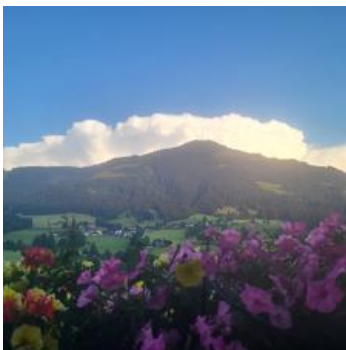

Bauernhof Samerhof

Bauernhof in Brixen im Thale

Moosen 28 · A-6364 Brixen im Thale · annaaschaber@hotmail.com · +43 5334 6930

Bauernhof Samerhof

Bauernhof in Brixen im Thale

Gemütlicher Bauernhof in sonniger Lage, Zimmer mit DU/WC, Kabel TV, Radio und W-Lan, rustikale Einrichtung im Tiroler Stil, Balkon, Liegewiese, Tischtennis, Nähe Skibus, Loipe und Restaurant, Brötchenservice, Milch und Eier aus eigener Landwirtschaft

Ortsrand · Direkt am Radweg · Wiesenlage

Zimmer und Appartements

Aktuelle Angebote

Doppelzimmer mit Dusche, WC

Gemütliche Zimmer mit DU/WC, Einrichtung im Tiroler Stil, Balkon mit freier Aussicht, Kabel-TV und Radiowecker im Zimmer, Zustellbett für dritte Person möglich