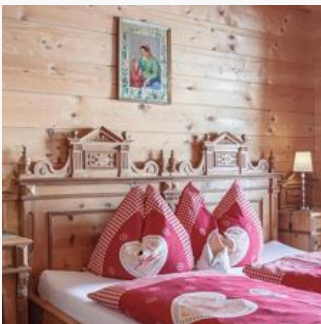

Zirbenzimmer, Balkon

1-2 Personen · 1 Schlafzimmer · 17 m²

ab
€ 35,00

pro Person am 24.07.2024

ZUM ANGEBOT