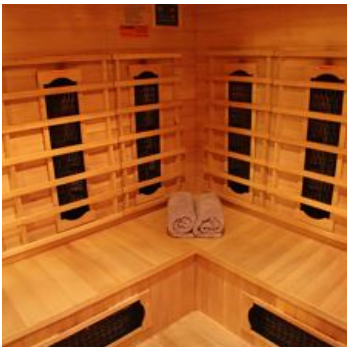

Bauernhof Farnreit

Bauernhof in Brixen im Thale

An einem wunderschönen, sonnigen Platz befindet sich der Bauernhof Farnreit mitten in den Kitzbühler Alpen auf 1000m Seehöhe. Der freistehende Hof liegt am Ende einer Sackgasse und bietet Entspannung in wunderbar ruhiger Lage. Im 2. Stock befindet sich die sehr geräumige Dachgeschosswohnung auf 140m², die sehr gemütlich und geschmackvoll eingerichtet ist. Vom Wohnzimmer aus erreichen sie den großen Balkon, von dem sie einen herrlichen Blick ins Tal und auf die umliegende Bergwelt haben.

Berglage · Ruhige Lage · Alleinlage · Waldnähe · Infrarotkabine

Zimmer und Appartements

Aktuelle Angebote

Appartement/Fewo, Toilette und Bad/Dusche getrennt

Im 2. Stock befindet sich die sehr geräumige Dachgeschosswohnung auf 140m², die sehr gemütlich und geschmackvoll eingerichtet ist. Vom Wohnzimmer aus erreichen sie den großen Balkon, von dem sie einen...