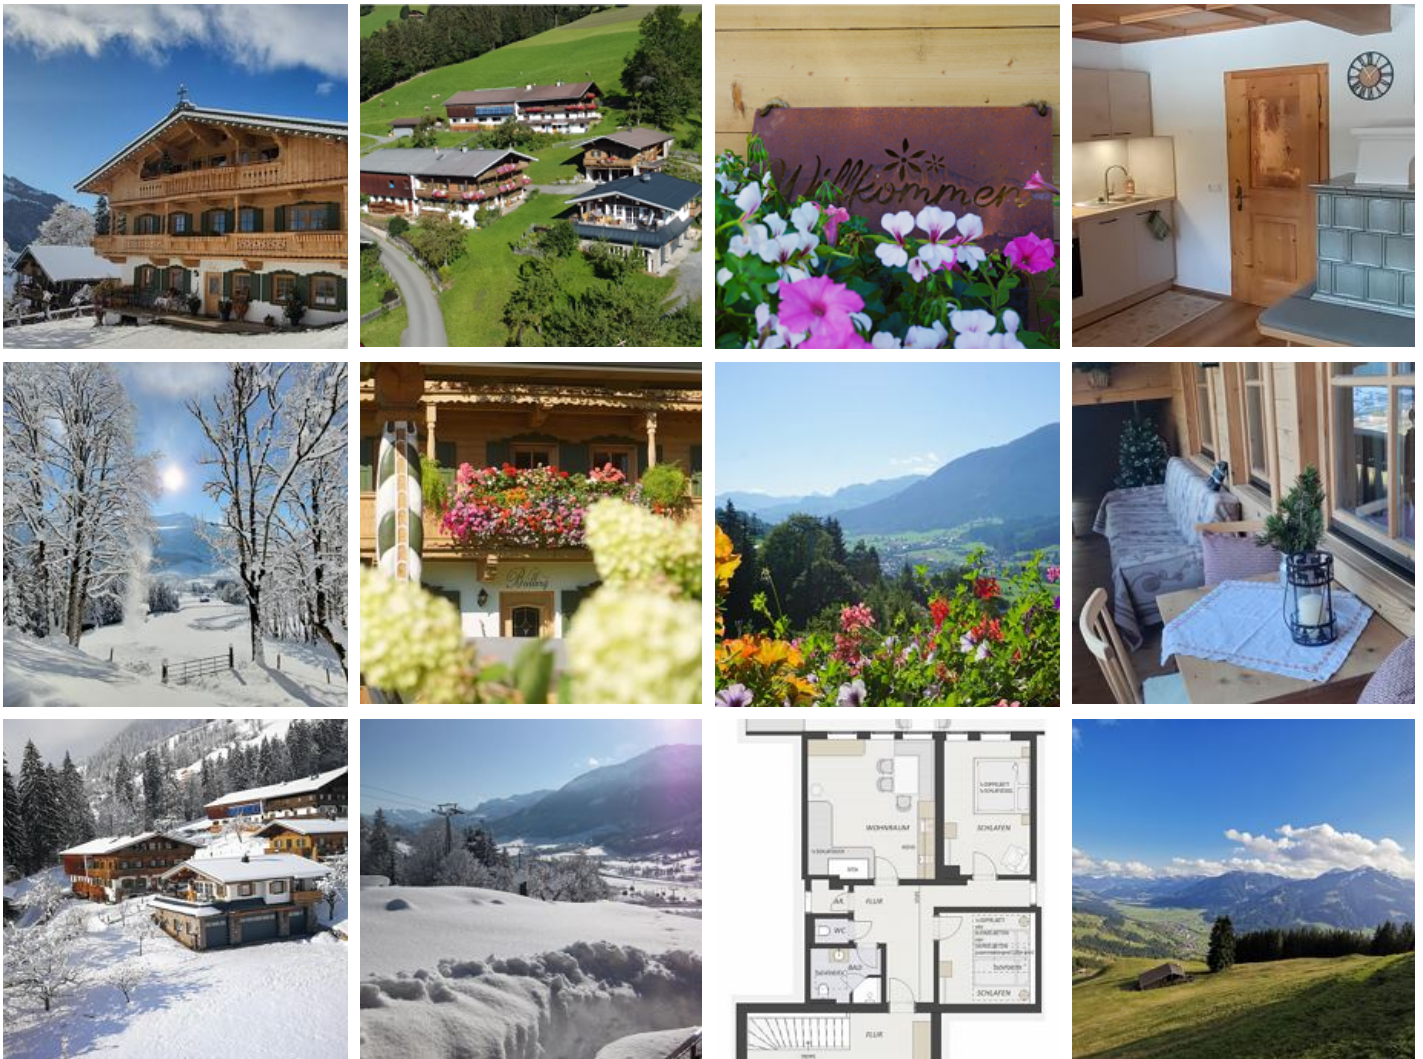

Bauernhof Beilberg

Bauernhof in Brixen im Thale

Ritschberg 10 · A-6364 Brixen im Thale · schermer.beilberghof@gmx.at · +43 650 9930084

Bauernhof Beilberg

Bauernhof in Brixen im Thale

Erleben Sie einen wundervollen Urlaub in unserem neu renovierten Appartement bei uns am Beilberghof – Ihr idyllischer Rückzugsort inmitten der malerischen Kitzbüheler Alpen!

Auf der Sonnenseite des Brixentals, am Fuße der Hohen Salve bieten wir Ihnen die perfekte Mischung aus modernem Komfort und Tiroler Charme.

Nach einem erlebnisreichen Tag auf den Pisten genießen Sie gemütliche Abende am Kachelofen. Im Sommer locken zahlreiche Wanderwege und glasklare Bergseen zu unvergesslichen Abenteuern in der Natur.

Ob Sie die Ruhe der Alpen suchen oder sportliche Herausforderungen lieben – unser Appartement ist Ihr Tor zu einem unvergesslichen Erlebnis.

Waldnähe · Wiesenlage · Berglage · Am Wanderweg · Ruhige Lage