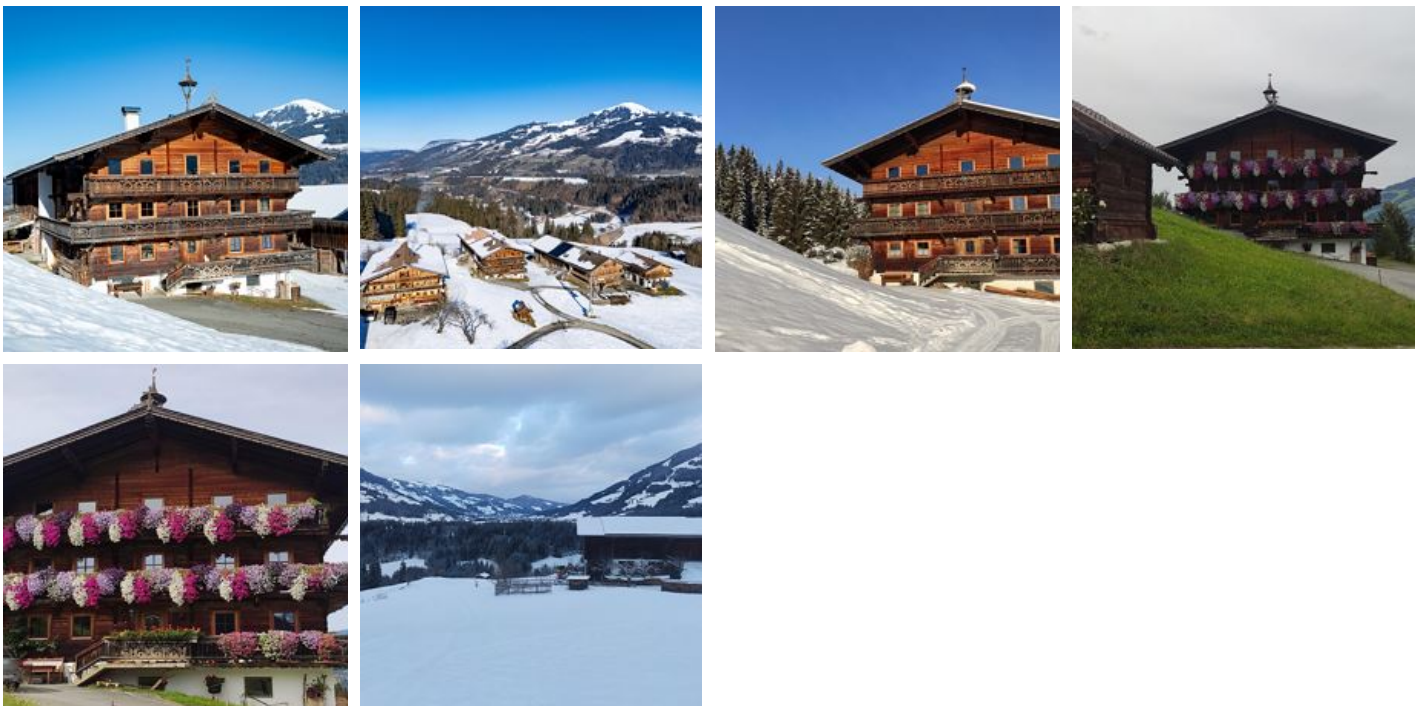

Bartlerhof

Ferienwohnung / Appartement in Westendorf

Das Appartement Bartlerhof am Schwaigerberg in Westendorf bietet eine wunderbare Unterkunft für einen erholsamen Urlaub in den Tiroler Alpen. Die großzügige Ferienwohnung befindet sich im ersten Stock des traditionellen Bartlerhofes und besticht durch ihre Größe und ihren Komfort.

Das Appartement wird über eine Bergstraße angefahren, daher werden im Winter Schneeketten oder ein Allradauto empfohlen.

Das Appartement Bartlerhof ist der ideale Ort für Ruhesuchende und Naturliebhaber. Der Schwaigerberg bietet eine herrliche Aussicht und lädt zu Wanderungen, Radtouren oder entspannten Spaziergängen ein. Im Winter profitieren Skifahrer und Snowboarder von der Nähe zur SkiWe...

Ruhige Lage · Ortsrand · Direkt am Radweg · Berglage · Waldnähe · Am Wanderweg

Zimmer und Appartements

Aktuelle Angebote

Appartement/Fewo, Dusche, WC, 3 Schlafräume

1-7 Personen · 3 Schlafzimmer · 120 m²

Großzügige Ferienwohnung mit einer Fläche von ca. 120 m². Platz für Familien oder Gruppen von bis zu sieben Personen. Drei Schlafzimmer mit viel Holz und zwei moderne Badezimmer. Ein großer Wohn- und ...