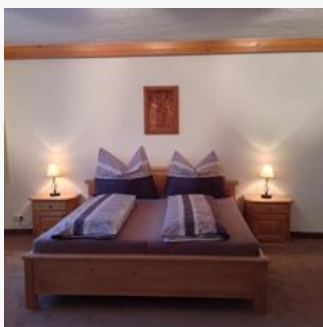

Ebenerdiges Apartment für 4-6 Personen in ruhigster Südlage mit 2 großen DZ, Kachelofen, Badezimmer mit WC, DU, Badewanne u. Sauna, WC separat, große vollausgestattete Wohnküche, Garagenplatz, Sonne...