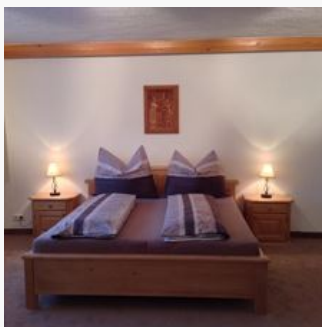

Ebenerdiges Apartment für 4-6 Personen in ruhigster Südlage mit 2 großen DZ, Kachelofen, Badezimmer mit WC, DU, Badewanne u. Sauna, WC separat, große vollausgestattete Wohnküche, Garagenplatz, Sonne...