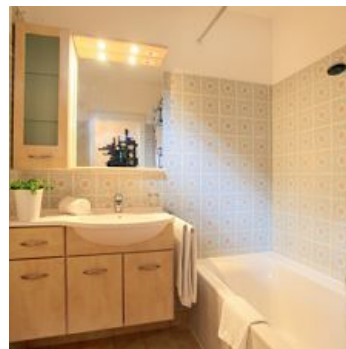

## Ferienwohnung / Appartement in Kirchberg in Tirol

Appartement Alpine (85m<sup>2</sup>, 4-6 Personen, inkl. WiFi) verfügt über 2 Schlafzimmer und 1 Badezimmer und befindet sich in einer ruhigen Gegend von Kirchberg. Restaurants, Supermärkte und Bars sind alle zu Fuß zu erreichen. Die Abfahrt mit den Skiern ist bis 300 Meter vor die Haustür möglich! Die Haltestelle des Gratis-Ski-Busses befindet sich gleich in der Nähe. Dieser Bus bringt Sie zur Fleckalmbahn oder zur Pengelsteingondel. Ein wunderschöner Wanderweg befindet sich gleich hinter dem Haus.

### Apartment/2 Schlafräume/Dusche, Bad, WC

Großzügiges Apartment (85 m<sup>2</sup>) für 4-6 Personen mit 2 Schlafzimmern. Separate Küche mit modernem Esstisch. Gemütliches Wohnzimmer mit TV/DVD. Badezimmer mit Dusche/Bad, separate Toilette. Balkon. Gra...