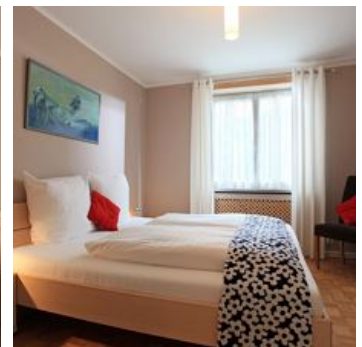

## Ferienwohnung / Appartement in Kirchberg in Tirol

Appartement Alpine (85m<sup>2</sup>, 4-6 Personen, inkl. WiFi) verfügt über 2 Schlafzimmer und 1 Badezimmer und befindet sich in einer ruhigen Gegend von Kirchberg. Restaurants, Supermärkte und Bars sind alle zu Fuß zu erreichen. Die Abfahrt mit den Skiern ist bis 300 Meter vor die Haustür möglich! Die Haltestelle des Gratis-Ski-Busses befindet sich gleich in der Nähe. Dieser Bus bringt Sie zur Fleckalmbahn oder zur Pengelsteingondel. Ein wunderschöner Wanderweg befindet sich gleich hinter dem Haus.

### Apartment/2 Schlafräume/Dusche, Bad, WC

Großzügiges Apartment (85 m<sup>2</sup>) für 4-6 Personen mit 2 Schlafzimmern. Separate Küche mit modernem Esstisch. Gemütliches Wohnzimmer mit TV/DVD. Badezimmer mit Dusche/Bad, separate Toilette. Balkon. Gra...