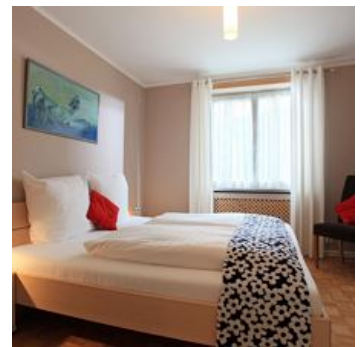

## Ferienwohnung / Appartement in Kirchberg in Tirol

Appartement Alpine (85m<sup>2</sup>, 4-6 Personen, inkl. WiFi) verfügt über 2 Schlafzimmer und 1 Badezimmer und befindet sich in einer ruhigen Gegend von Kirchberg. Restaurants, Supermärkte und Bars sind alle zu Fuß zu erreichen. Die Abfahrt mit den Skiern ist bis 300 Meter vor die Haustür möglich! Die Haltestelle des Gratis-Ski-Busses befindet sich gleich in der Nähe. Dieser Bus bringt Sie zur Fleckalmbahn oder zur Pengelsteingondel. Ein wunderschöner Wanderweg befindet sich gleich hinter dem Haus.

### Apartment/2 Schlafräume/Dusche, Bad, WC

Großzügiges Apartment (85 m<sup>2</sup>) für 4-6 Personen mit 2 Schlafzimmern. Separate Küche mit modernem Esstisch. Gemütliches Wohnzimmer mit TV/DVD. Badezimmer mit Dusche/Bad, separate Toilette. Balkon. Gra...