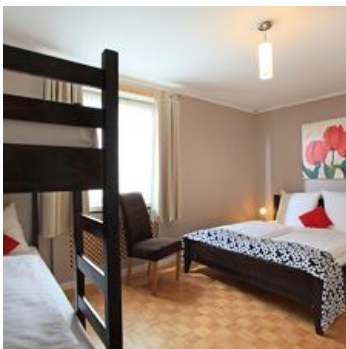

## Ferienwohnung / Appartement in Kirchberg in Tirol

Appartement Alpine (85m<sup>2</sup>, 4-6 Personen, inkl. WiFi) verfügt über 2 Schlafzimmer und 1 Badezimmer und befindet sich in einer ruhigen Gegend von Kirchberg. Restaurants, Supermärkte und Bars sind alle zu Fuß zu erreichen. Die Abfahrt mit den Skiern ist bis 300 Meter vor die Haustür möglich! Die Haltestelle des Gratis-Ski-Busses befindet sich gleich in der Nähe. Dieser Bus bringt Sie zur Fleckalmbahn oder zur Pengelsteingondel. Ein wunderschöner Wanderweg befindet sich gleich hinter dem Haus.

### Apartment/2 Schlafräume/Dusche, Bad, WC

Großzügiges Apartment (85 m<sup>2</sup>) für 4-6 Personen mit 2 Schlafzimmern. Separate Küche mit modernem Esstisch. Gemütliches Wohnzimmer mit TV/DVD. Badezimmer mit Dusche/Bad, separate Toilette. Balkon. Gra...