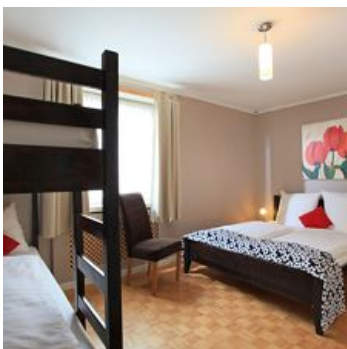

## Ferienwohnung / Appartement in Kirchberg in Tirol

Appartement Alpine (85m<sup>2</sup>, 4-6 Personen, inkl. WiFi) verfügt über 2 Schlafzimmer und 1 Badezimmer und befindet sich in einer ruhigen Gegend von Kirchberg. Restaurants, Supermärkte und Bars sind alle zu Fuß zu erreichen. Die Abfahrt mit den Skiern ist bis 300 Meter vor die Haustür möglich! Die Haltestelle des Gratis-Ski-Busses befindet sich gleich in der Nähe. Dieser Bus bringt Sie zur Fleckalmbahn oder zur Pengelsteingondel. Ein wunderschöner Wanderweg befindet sich gleich hinter dem Haus.

### Apartment/2 Schlafräume/Dusche, Bad, WC

Großzügiges Apartment (85 m<sup>2</sup>) für 4-6 Personen mit 2 Schlafzimmern. Separate Küche mit modernem Esstisch. Gemütliches Wohnzimmer mit TV/DVD. Badezimmer mit Dusche/Bad, separate Toilette. Balkon. Gra...